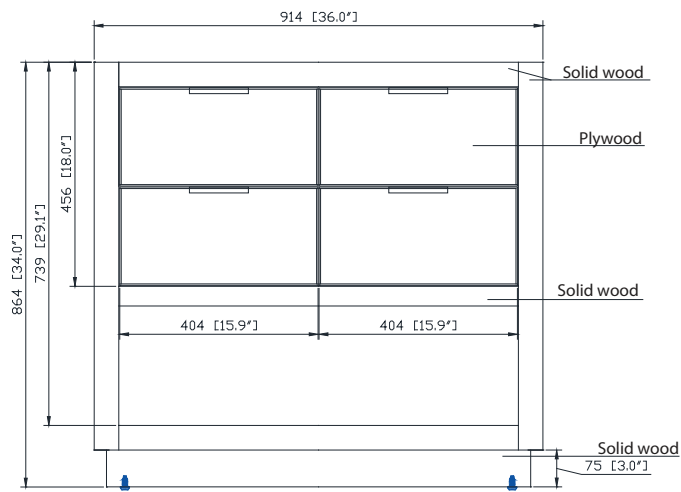

Colors / Couleurs

- Twilight Gray Gold / Or gris crépuscule
- Twilight Gray Silver / Crépuscule gris argent

Nominal Dimension / Dimension Nominale

- 36W x 21.5D x 34H inches | 914 x 546 x 864 mm

Product Diagrams / Diagrammes Produit

Caractéristiques

- Découpe supérieure pour un évier encastré simple
- Haut pré-percé pour robinet large de 8 "
- Dossier de 4 "inclus

Colors / Couleurs

- Gray Quartz / Quartz gris
- White Quartz / Quartz blanc

Nominal Dimension / Dimension Nominale

- 37W x 22D x 1.4H inches | 940 x 560 x 36 mm

Product Diagrams / Diagrammes Produit

Top / Haut

Side / Côté

Avanity

CUM20WT-R

Features

- Vitreous China
- Undermount application

Components

Drain	VC-DRAIN-CP	VC-DRAIN-BN
-------	-------------	-------------

Colors / Finishes

- White

Nominal Dimension

- 20W x 15D x 7.7H inches
- 510 x 381 x 196mm