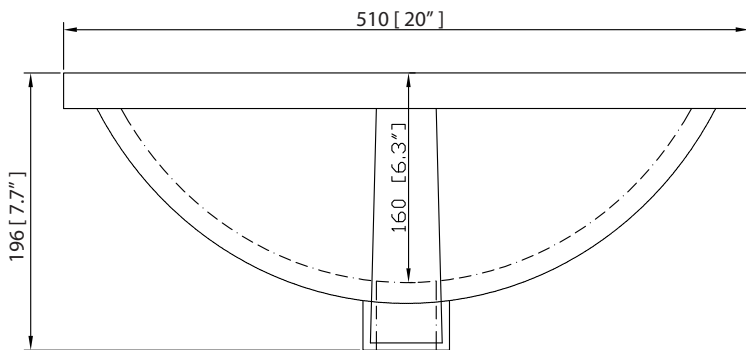

Caractéristiques

- Découpe supérieure pour un évier encastré simple
- Haut pré-percé pour robinet large de 8 "
- Dossier de 4 "inclus

Colors / Couleurs

- Gray Quartz / Quartz gris
- White Quartz / Quartz blanc

Nominal Dimension / Dimension Nominale

- 37W x 22D x 1.4H inches | 940 x 560 x 36 mm

Product Diagrams / Diagrammes Produit

Top / Haut

Side / Côté

Avanity

CUM20WT-R

Features

- Vitreous China
- Undermount application

Components

Drain	VC-DRAIN-CP	VC-DRAIN-BN
-------	-------------	-------------

Colors / Finishes

- White

Nominal Dimension

- 20W x 15D x 7.7H inches
- 510 x 381 x 196mm

Product Diagrams

Top

Front

Side