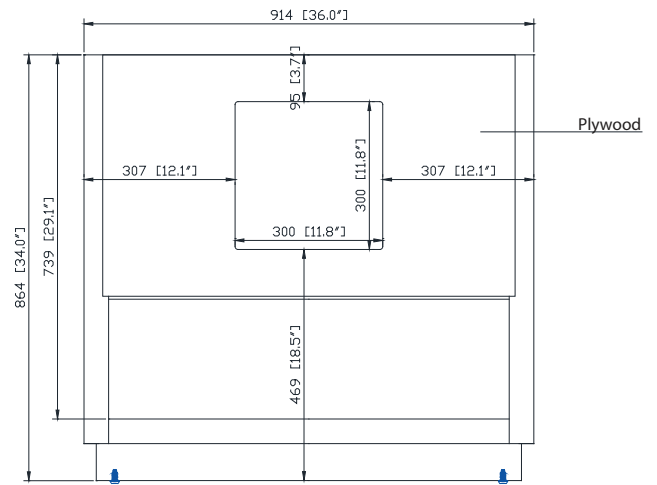

Back / Derrière