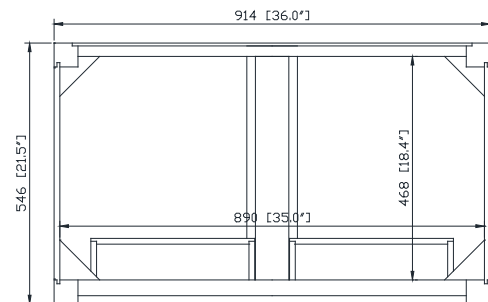

ALLIE-V36-TGG
ALLIE-V36-TGS

Features

- Solid birch wood frame
- Plywood panels
- 2 tilt out drawers
- 2 soft-close drawers
- Matte gold hardware
- Adjustable height levelers

Caractéristiques

- Cadre en bois de bouleau massif
- Panneau de contreplaqué
- 2 incliner le tiroirs
- 2 tiroirs à fermeture douce
- Quincaillerie au finior mat
- Patins réglables en hauteur

Colors / Couleurs

- Twilight Gray Gold / Or gris crépuscule
- Twilight Gray Silver / Crépuscule gris argent

Nominal Dimension / Dimension Nominale

- 36W x 21.5D x 34H inches | 914 x 546 x 864 mm

Product Diagrams / Diagrammes Produit

Top / Haut