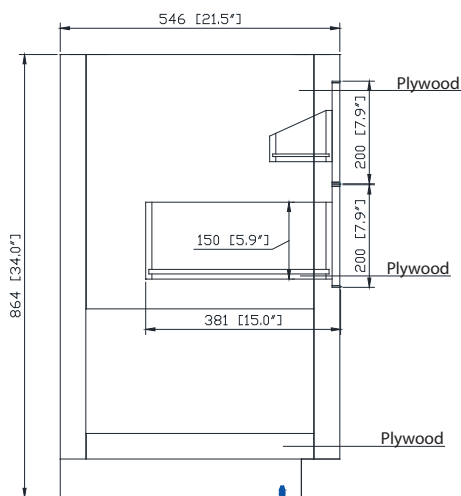

ALLIE-V36-TGG
ALLIE-V36-TGS

Features

- Solid birch wood frame
- Plywood panels
- 2 tilt out drawers
- 2 soft-close drawers
- Matte gold hardware
- Adjustable height levelers

Caractéristiques

- Cadre en bois de bouleau massif
- Panneau de contreplaqué
- 2 incliner le tiroirs
- 2 tiroirs à fermeture douce
- Quincaillerie au finior mat
- Patins réglables en hauteur

Colors / Couleurs

- Twilight Gray Gold / Or gris crépuscule
- Twilight Gray Silver / Crépuscule gris argent

Nominal Dimension / Dimension Nominale

- 36W x 21.5D x 34H inches | 914 x 546 x 864 mm

Product Diagrams / Diagrammes Produit

Side / Côté

Top / Haut