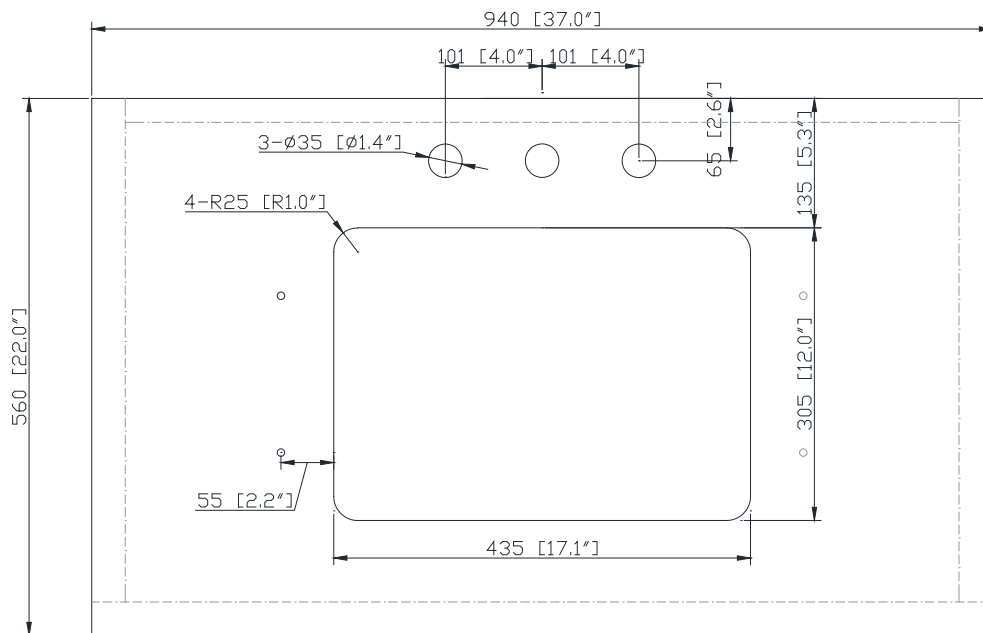

Colors / Couleurs

- Twilight Gray Gold / Or gris crépuscule
- Twilight Gray Silver / Crépuscule gris argent

Nominal Dimension / Dimension Nominale

- 36W x 21.5D x 34H inches | 914 x 546 x 864 mm

Product Diagrams / Diagrammes Produit

Caractéristiques

- Découpe supérieure pour un évier encastré simple
- Haut pré-percé pour robinet large de 8 "
- Dossier de 4 "inclus

Colors / Couleurs

- Gray Quartz / Quartz gris
- White Quartz / Quartz blanc

Nominal Dimension / Dimension Nominale

- 37W x 22D x 1.4H inches | 940 x 560 x 36 mm

Product Diagrams / Diagrammes Produit

Top / Haut

Side / Côté

Avanity

CUM20WT-R

Features

- Vitreous China
- Undermount application

Components

Drain	VC-DRAIN-CP	VC-DRAIN-BN
-------	-------------	-------------

Colors / Finishes

- White

Nominal Dimension

- 20W x 15D x 7.7H inches
- 510 x 381 x 196mm