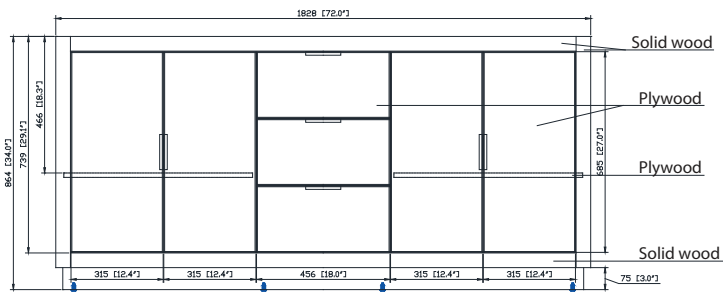

Colors / Couleurs

- Twilight Gray Gold / Or gris crépuscule
- Twilight Gray Silver / Crépuscule gris argent

Nominal Dimension / Dimension Nominale

• 72W x 21.5D x 34H inches | 1828 x 546 x 864 mm

Product Diagrams / Diagrammes Produit

Caractéristiques

- Cadre en bois de bouleau massif
- Panneau de contreplaqué
- 4 portes à fermeture douce
- 3 tiroirs à fermeture douce
- 2 étagères intérieures
- Quincaillerie au finior mat
- Patins réglables en hauteur

Colors / Couleurs

- Gray Quartz / Quartz gris
- White Quartz / Quartz blanc

Nominal Dimension / Dimension Nominale

• 73W x 22D x 1.4H inches | 1853 x 560 x 36 mm

Product Diagrams / Diagrammes Produit

Top / Haut

- White

Nominal Dimension

- 20W x 15D x 7.7H inches
- 510 x 381 x 196mm

Product Diagrams

Top

Front

Side