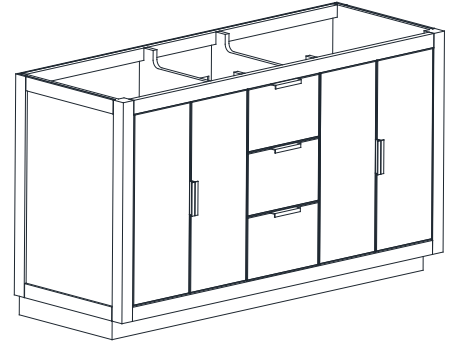

Avanity

AUSTEN-V72-TGG
AUSTEN-V72-TGS

Features

- Solid birch wood frame
- Plywood panels
- 4 soft-close doors
- 3 soft-close drawers
- 2 interior shelves
- Matte gold hardware
- Adjustable height levelers

Colors / Couleurs

- Twilight Gray Gold / Or gris crépuscule
- Twilight Gray Silver / Crépuscule gris argent

Nominal Dimension / Dimension Nominale

• 72W x 21.5D x 34H inches | 1828 x 546 x 864 mm

Product Diagrams / Diagrammes Produit

Caractéristiques

- Cadre en bois de bouleau massif
- Panneau de contreplaqué
- 4 portes à fermeture douce
- 3 tiroirs à fermeture douce
- 2 étagères intérieures
- Quincaillerie au finior mat
- Patins réglables en hauteur

- White

Nominal Dimension

- 20W x 15D x 7.7H inches
- 510 x 381 x 196mm

Product Diagrams

Top

Front

Side