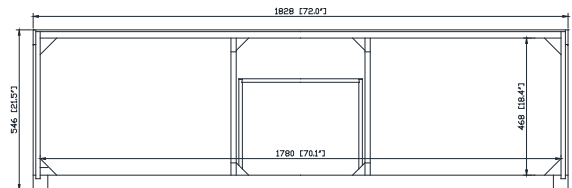

Top / Haut

For customer support, please call Avanity Corporation at 866-522-5578 weekdays 9:00 to 6:00 PST
Pour le support client, s'il vous plaît appelez au 866-522-5578 Avanity Corporation jours de semaine 9:00-6:00 PST