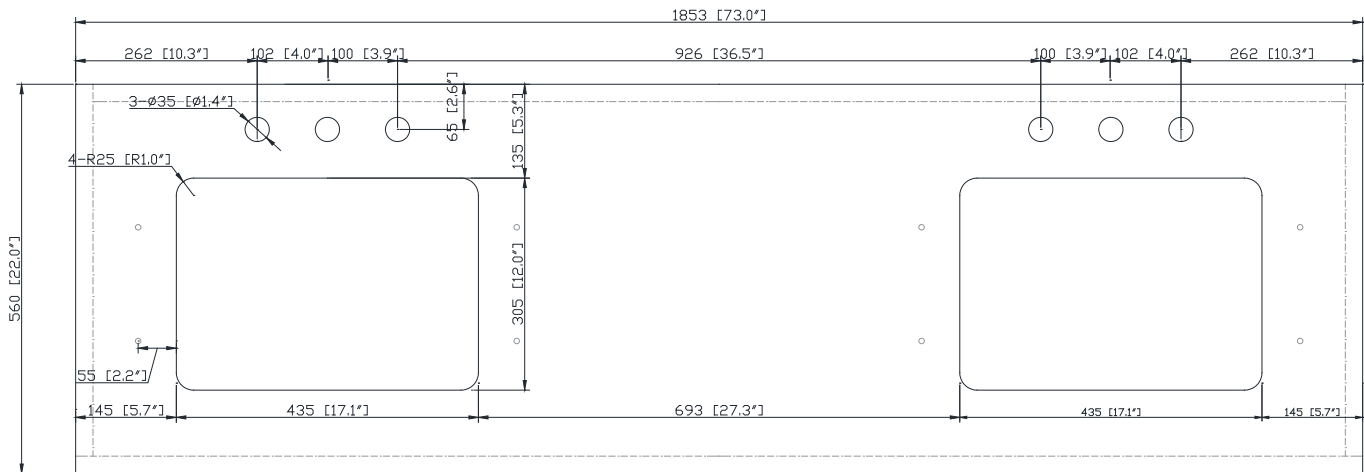

Colors / Couleurs

- Twilight Gray Gold / Or gris crépuscule
- Twilight Gray Silver / Crépuscule gris argent

Nominal Dimension / Dimension Nominale

• 72W x 21.5D x 34H inches | 1828 x 546 x 864 mm

Product Diagrams / Diagrammes Produit

Avanity

VUT73GQ-R / VUT73WQ-R

Features

- Top cutout for double undermount sinks
- Top pre-drilled for 8" widespread faucet
- 4" backsplash included

Caractéristiques

- Découpe supérieure pour évier double sous plan
- Haut pré-percé pour robinet large de 8"
- Dossier de 4" inclus

Colors / Couleurs

- Gray Quartz / Quartz gris
- White Quartz / Quartz blanc

Nominal Dimension / Dimension Nominale

• 73W x 22D x 1.4H inches | 1853 x 560 x 36 mm

Product Diagrams / Diagrammes Produit

Top / Haut

- White

Nominal Dimension

- 20W x 15D x 7.7H inches
- 510 x 381 x 196mm

Product Diagrams

Top

Front

Side