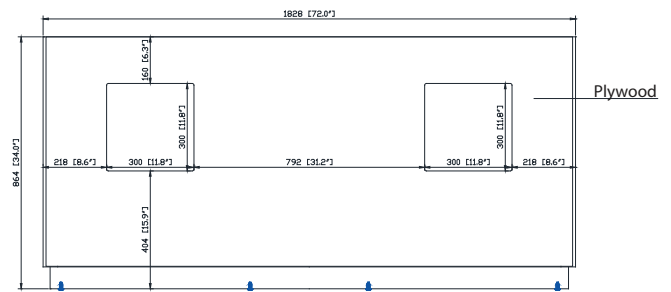

Back / Derrière