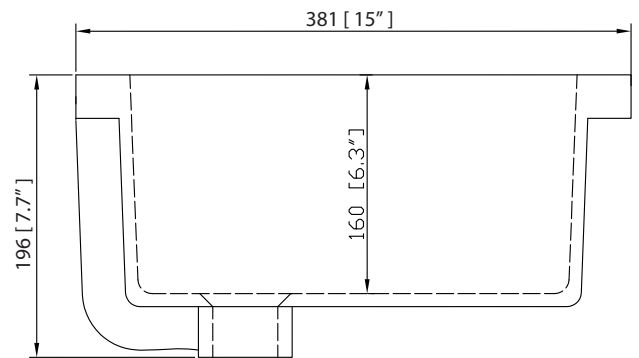

Colors / Couleurs

- Twilight Gray Gold / Or gris crépuscule
- Twilight Gray Silver / Crépuscule gris argent

Nominal Dimension / Dimension Nominale

• 72W x 21.5D x 34H inches | 1828 x 546 x 864 mm

Product Diagrams / Diagrammes Produit

Colors / Couleurs

- Gray Quartz / Quartz gris
- White Quartz / Quartz blanc

Nominal Dimension / Dimension Nominale

• 73W x 22D x 1.4H inches | 1853 x 560 x 36 mm

Product Diagrams / Diagrammes Produit

Top / Haut

- White

Nominal Dimension

- 20W x 15D x 7.7H inches
- 510 x 381 x 196mm

Product Diagrams

Top

Front

Side