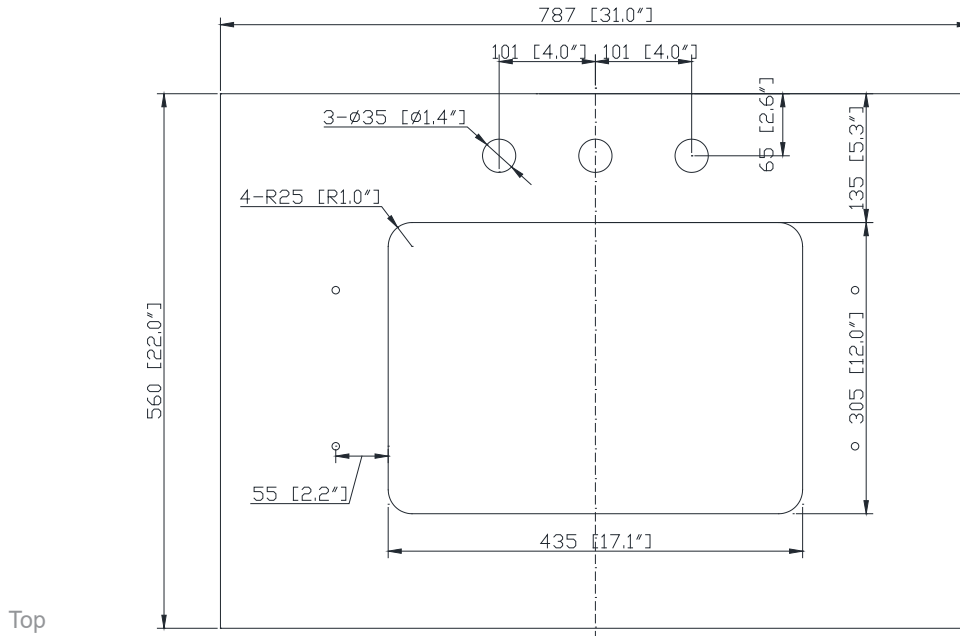

Colors / Couleurs

- Natural Teak finish / Finition Teck Naturel

Nominal Dimension / Dimension Nominale

- 30W x 21D x 34H inches | 762 x 533 x 864 mm

Product Diagrams / Diagrammes Produit

Front / Devant

Back / Derrière

Nominal Dimension

- 31W x 22D x 1H inches
- 787 x 560 x 25 mm

Related Items

Sink	CUM20WT-R		
Vanity	ALLIE-V30	BRENTWOOD-V31	BROOKS-V30
	COLTON-V30	DELANO-V30	EMMA-V30
	KELLY-V30	MODERO-V30	THOMPSON-V30

Product Diagrams

- White

Nominal Dimension

- 20W x 15D x 7.7H inches
- 510 x 381 x 196mm

Product Diagrams