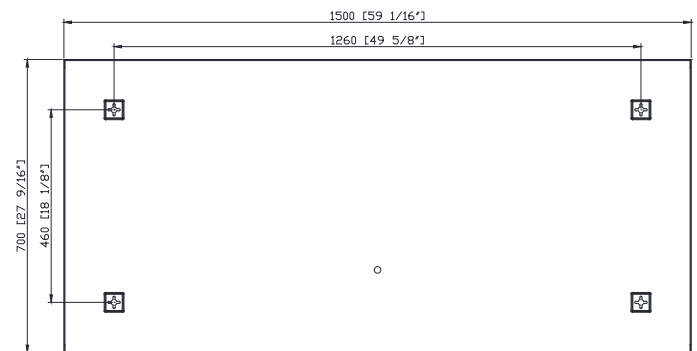

Back / Derrière

Side / Côté