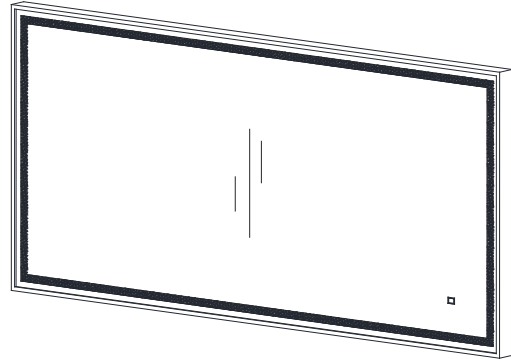

Features

- Non-beveled mirror
- Stainless steel frame
- Mirror hangs vertically or horizontally

Colors / Couleurs

- Brushed Stainless / Inox brossé
- Brushed Gold / Or brossé
- Matte Black / Noir mat

Nominal Dimension / Dimension Nominale

- 59 1/16W x 1 7/8D x 27 9/16H (inches) | 1500 x 48 x 700 mm

Caractéristiques

- Miroir non biseauté
- Cadre en acier inoxydable
- Le miroir se bloque verticalement ou horizontalement

Product Diagrams / Diagrammes Produit