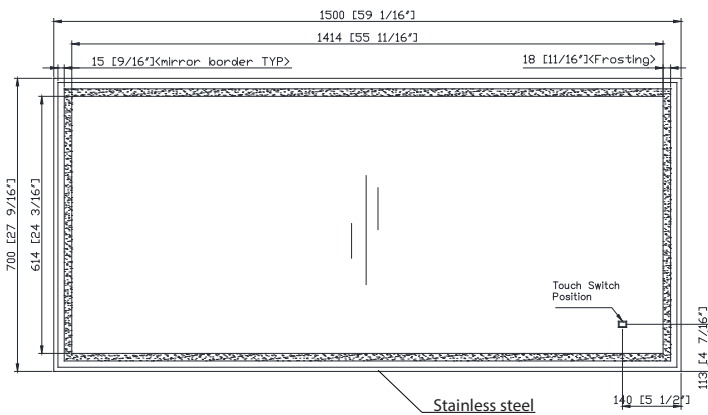

Features

- Non-beveled mirror
- Stainless steel frame
- Mirror hangs vertically or horizontally

Colors / Couleurs

- Brushed Stainless / Inox brossé
- Brushed Gold / Or brossé
- Matte Black / Noir mat

Nominal Dimension / Dimension Nominale

- 59 1/16W x 1 7/8D x 27 9/16H (inches) | 1500 x 48 x 700 mm

Caractéristiques

- Miroir non biseauté
- Cadre en acier inoxydable
- Le miroir se bloque verticalement ou horizontalement

Product Diagrams / Diagrammes Produit