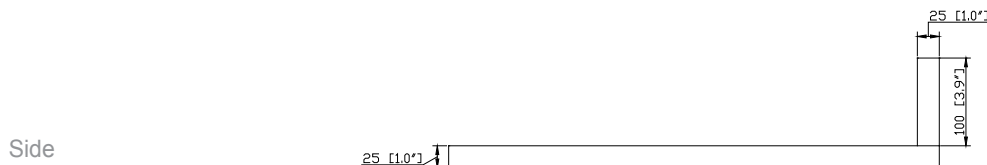

Product Diagrams