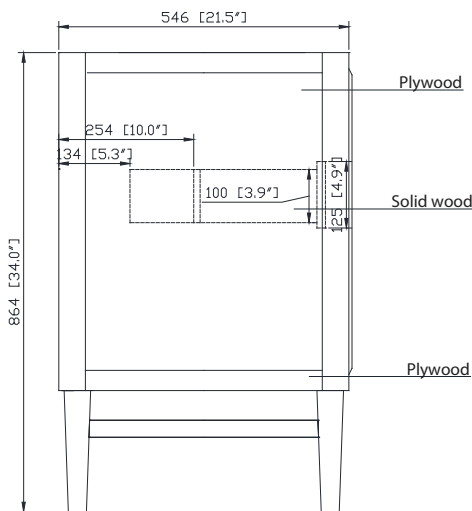

## Nominal Dimension / Dimension Nominale

- 24W x 21.5D x 34H inches | 610 x 546 x 864 mm

## Product Diagrams / Diagrammes Produit

## Caractéristiques

- Cadre en bois de bouleau massif
- Panneau de contreplaqué
- 2 portes à fermeture douce
- 1 tiroir avec séparateurs
- Quincaillerie au finior mat / argent
- Patins réglables en hauteur

Front / Devant

Back / Derrière

Side / Côté

Top / Haut