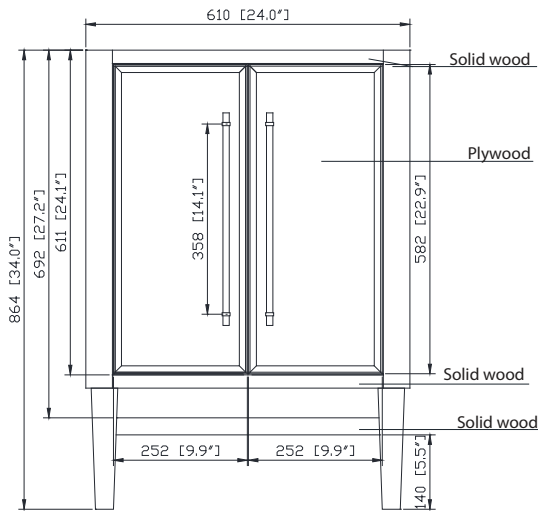

Avanity

MASON-V24-BKG/BKS
MASON-V24-WTG/WTS
MASON-V24-NBG/NBS

Features

- Solid birch wood frame
- Plywood panels
- 2 soft-close doors
- 1 pull out drawer with dividers
- Matte gold / silver hardware
- Adjustable height levelers

Colors / Couleurs

- Black gold or silver/ Or noir ou argent
- White gold or silver/ Or blanc ou argent
- Navy blue gold or silver/ Or bleu marine ou argent

Nominal Dimension / Dimension Nominale

- 24W x 21.5D x 34H inches | 610 x 546 x 864 mm

Product Diagrams / Diagrammes Produit

Caractéristiques

- Cadre en bois de bouleau massif
- Panneau de contreplaqué
- 2 portes à fermeture douce
- 1 tiroir avec séparateurs
- Quincaillerie au finior mat / argent
- Patins réglables en hauteur

Front / Devant