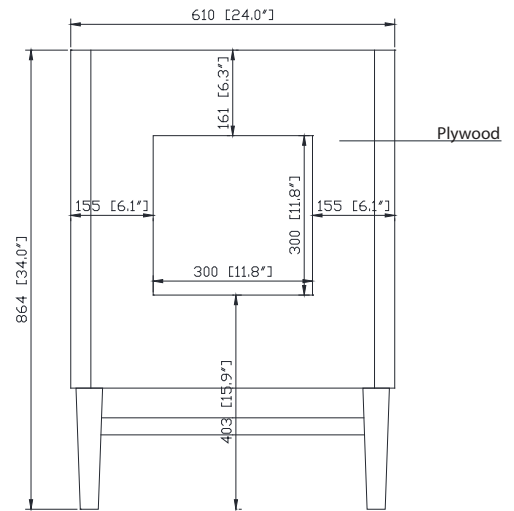

Back / Derrière