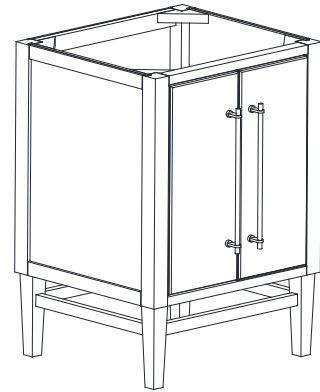

## Features

- Solid birch wood frame
- Plywood panels
- 2 soft-close doors
- 1 pull out drawer with dividers
- Matte gold / silver hardware
- Adjustable height levelers

## Nominal Dimension / Dimension Nominale

- 24W x 21.5D x 34H inches | 610 x 546 x 864 mm

## Caractéristiques

- Cadre en bois de bouleau massif
- Panneau de contreplaqué
- 2 portes à fermeture douce
- 1 tiroir avec séparateurs
- Quincaillerie au finior mat / argent
- Patins réglables en hauteur