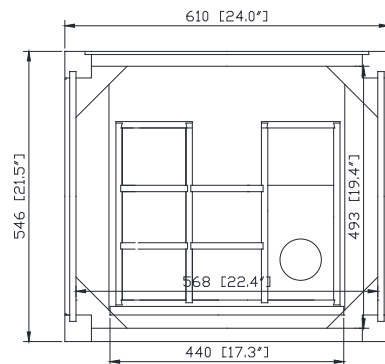

Avanity

MASON-V24-BKG/BKS
MASON-V24-WTG/WTS
MASON-V24-NBG/NBS

Features

- Solid birch wood frame
- Plywood panels
- 2 soft-close doors
- 1 pull out drawer with dividers
- Matte gold / silver hardware
- Adjustable height levelers

Colors / Couleurs

- Black gold or silver/ Or noir ou argent
- White gold or silver/ Or blanc ou argent
- Navy blue gold or silver/ Or bleu marine ou argent

Nominal Dimension / Dimension Nominale

- 24W x 21.5D x 34H inches | 610 x 546 x 864 mm

Product Diagrams / Diagrammes Produit

Caractéristiques

- Cadre en bois de bouleau massif
- Panneau de contreplaqué
- 2 portes à fermeture douce
- 1 tiroir avec séparateurs
- Quincaillerie au finior mat / argent
- Patins réglables en hauteur

Top / Haut