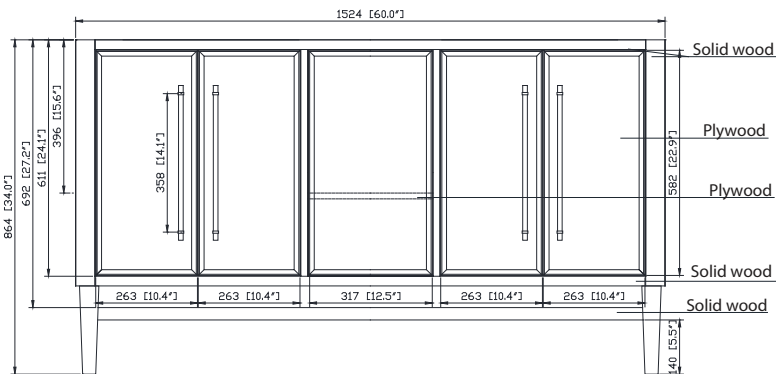

Avanity

MASON-V60-BKG/BKS
MASON-V60-WTG/WTS
MASON-V60-NBG/NBS

Features

- Solid birch wood frame
- Plywood panels
- 5 soft-close doors
- 2 pull out drawers with dividers
- Matte gold / silver hardware
- Adjustable height levelers

Colors / Couleurs

- Black gold or silver/ Or noir ou argent
- White gold or silver/ Or blanc ou argent
- Navy blue gold or silver/ Or bleu marine ou argent

Nominal Dimension / Dimension Nominale

- 60W x 21.5D x 34H inches | 1524 x 546 x 864 mm

Product Diagrams / Diagrammes Produit

Caractéristiques

- Cadre en bois de bouleau massif
- Panneau de contreplaqué
- 5 portes à fermeture douce
- 2 tiroirs avec séparateurs
- Quincaillerie au finior mat / argent
- Patins réglables en hauteur