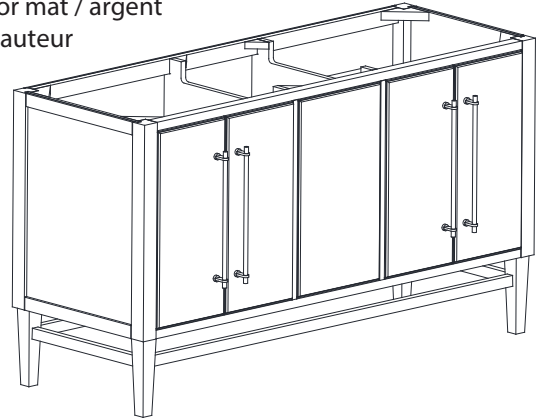

Avanity

MASON-V60-BKG/BKS
MASON-V60-WTG/WTS
MASON-V60-NBG/NBS

Features

- Solid birch wood frame
- Plywood panels
- 5 soft-close doors
- 2 pull out drawers with dividers
- Matte gold / silver hardware
- Adjustable height levelers

Colors / Couleurs

- Black gold or silver/ Or noir ou argent
- White gold or silver/ Or blanc ou argent
- Navy blue gold or silver/ Or bleu marine ou argent

Nominal Dimension / Dimension Nominale

- 60W x 21.5D x 34H inches | 1524 x 546 x 864 mm

Product Diagrams / Diagrammes Produit

Caractéristiques

- Cadre en bois de bouleau massif
- Panneau de contreplaqué
- 5 portes à fermeture douce
- 2 tiroirs avec séparateurs
- Quincaillerie au finior mat / argent
- Patins réglables en hauteur