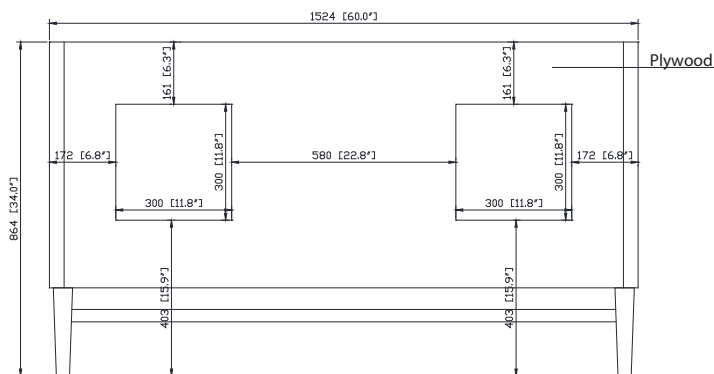

Back / Derrière