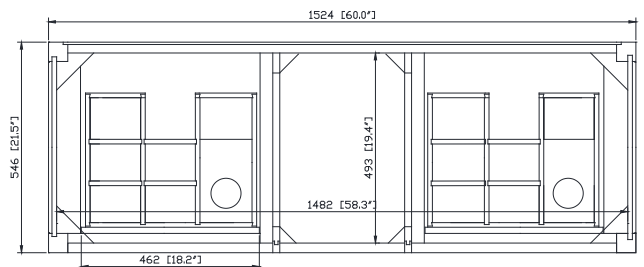

Avanity

MASON-V60-BKG/BKS
MASON-V60-WTG/WTS
MASON-V60-NBG/NBS

Features

- Solid birch wood frame
- Plywood panels
- 5 soft-close doors
- 2 pull out drawers with dividers
- Matte gold / silver hardware
- Adjustable height levelers

Colors / Couleurs

- Black gold or silver/ Or noir ou argent
- White gold or silver/ Or blanc ou argent
- Navy blue gold or silver/ Or bleu marine ou argent

Nominal Dimension / Dimension Nominale

- 60W x 21.5D x 34H inches | 1524 x 546 x 864 mm

Product Diagrams / Diagrammes Produit

Caractéristiques

- Cadre en bois de bouleau massif
- Panneau de contreplaqué
- 5 portes à fermeture douce
- 2 tiroirs avec séparateurs
- Quincaillerie au finior mat / argent
- Patins réglables en hauteur

Side / Côté

Top / Haut