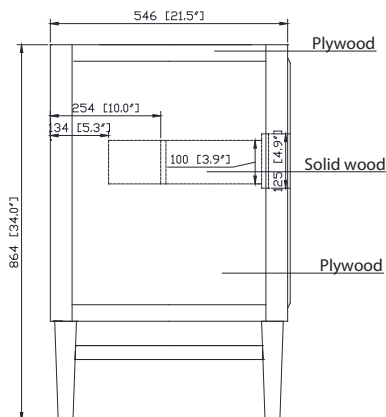

Avanity

MASON-V60-BKG/BKS
MASON-V60-WTG/WTS
MASON-V60-NBG/NBS

Features

- Solid birch wood frame
- Plywood panels
- 5 soft-close doors
- 2 pull out drawers with dividers
- Matte gold / silver hardware
- Adjustable height levelers

Colors / Couleurs

- Black gold or silver/ Or noir ou argent
- White gold or silver/ Or blanc ou argent
- Navy blue gold or silver/ Or bleu marine ou argent

Nominal Dimension / Dimension Nominale

- 60W x 21.5D x 34H inches | 1524 x 546 x 864 mm

Product Diagrams / Diagrammes Produit

Caractéristiques

- Cadre en bois de bouleau massif
- Panneau de contreplaqué
- 5 portes à fermeture douce
- 2 tiroirs avec séparateurs
- Quincaillerie au finior mat / argent
- Patins réglables en hauteur

Front / Devant

Back / Derrière

Side / Côté

Top / Haut