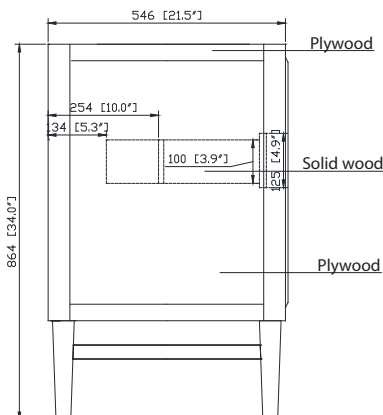

Avanity

MASON-V48-BKG/BKS
MASON-V48-WTG/WTS
MASON-V48-NBG/NBS

Features

- Solid birch wood frame
- Plywood panels
- 4 soft-close doors
- 1 pull out drawer with dividers
- Matte gold / silver hardware
- Adjustable height levelers

Colors / Couleurs

- Black gold or silver/ Or noir ou argent
- White gold or silver/ Or blanc ou argent
- Navy blue gold or silver/ Or bleu marine ou argent

Nominal Dimension / Dimension Nominale

• 48W x 21.5D x 34H inches | 1218 x 546 x 864 mm

Product Diagrams / Diagrammes Produit

Caractéristiques

- Cadre en bois de bouleau massif
- Panneau de contreplaqué
- 4 portes à fermeture douce
- 1 tiroir avec séparateurs
- Quincaillerie au finior mat / argent
- Patins réglables en hauteur

Side / Côté