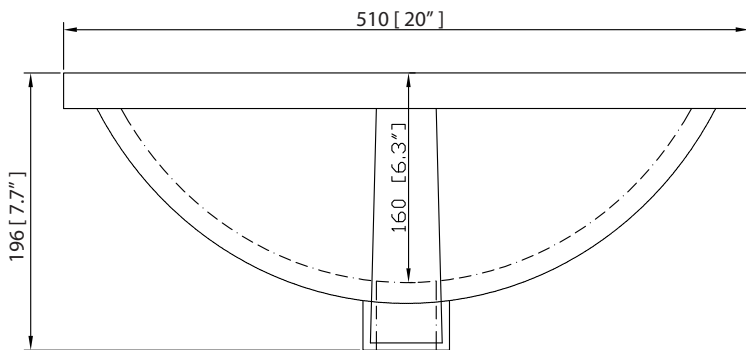

## Nominal Dimension / Dimension Nominale

• 48W x 21.5D x 34H inches | 1218 x 546 x 864 mm

## Nominal Dimension

- 49W x 22D x 1H inches
- 1244 x 560 x 25 mm

### Nominal Dimension

- 20W x 15D x 7.7H inches
- 510 x 381 x 196mm

### Product Diagrams

Top

Front

Side