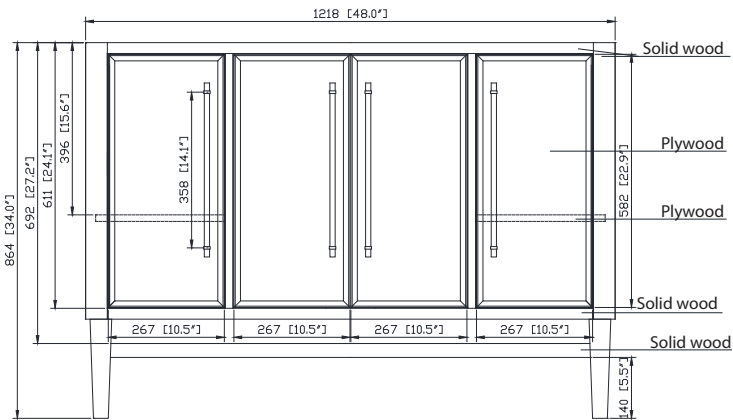

Avanity

MASON-V48-BKG/BKS
MASON-V48-WTG/WTS
MASON-V48-NBG/NBS

Features

- Solid birch wood frame
- Plywood panels
- 4 soft-close doors
- 1 pull out drawer with dividers
- Matte gold / silver hardware
- Adjustable height levelers

Colors / Couleurs

- Black gold or silver/ Or noir ou argent
- White gold or silver/ Or blanc ou argent
- Navy blue gold or silver/ Or bleu marine ou argent

Nominal Dimension / Dimension Nominale

• 48W x 21.5D x 34H inches | 1218 x 546 x 864 mm

Product Diagrams / Diagrammes Produit

Caractéristiques

- Cadre en bois de bouleau massif
- Panneau de contreplaqué
- 4 portes à fermeture douce
- 1 tiroir avec séparateurs
- Quincaillerie au finior mat / argent
- Patins réglables en hauteur