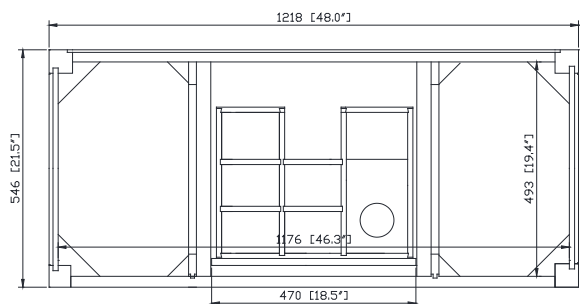

Avanity

MASON-V48-BKG/BKS
MASON-V48-WTG/WTS
MASON-V48-NBG/NBS

Features

- Solid birch wood frame
- Plywood panels
- 4 soft-close doors
- 1 pull out drawer with dividers
- Matte gold / silver hardware
- Adjustable height levelers

Colors / Couleurs

- Black gold or silver/ Or noir ou argent
- White gold or silver/ Or blanc ou argent
- Navy blue gold or silver/ Or bleu marine ou argent

Nominal Dimension / Dimension Nominale

• 48W x 21.5D x 34H inches | 1218 x 546 x 864 mm

Product Diagrams / Diagrammes Produit

Caractéristiques

- Cadre en bois de bouleau massif
- Panneau de contreplaqué
- 4 portes à fermeture douce
- 1 tiroir avec séparateurs
- Quincaillerie au finior mat / argent
- Patins réglables en hauteur

Side / Côté