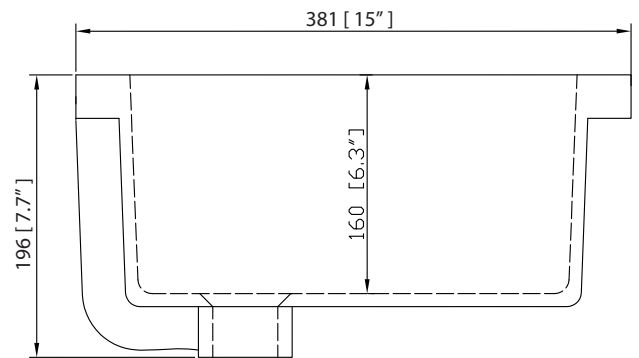

## Nominal Dimension / Dimension Nominale

• 48W x 21.5D x 34H inches | 1218 x 546 x 864 mm

## Nominal Dimension

- 49W x 22D x 1H inches
- 1244 x 560 x 25 mm

### Nominal Dimension

- 20W x 15D x 7.7H inches
- 510 x 381 x 196mm

### Product Diagrams

Top

Front

Side