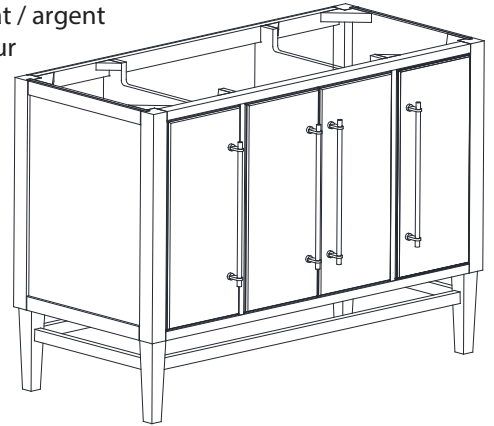

## Features

- Solid birch wood frame
- Plywood panels
- 4 soft-close doors
- 1 pull out drawer with dividers
- Matte gold / silver hardware
- Adjustable height levelers

## Nominal Dimension / Dimension Nominale

• 48W x 21.5D x 34H inches | 1218 x 546 x 864 mm

## Caractéristiques

- Cadre en bois de bouleau massif
- Panneau de contreplaqué
- 4 portes à fermeture douce
- 1 tiroir avec séparateurs
- Quincaillerie au finior mat / argent
- Patins réglables en hauteur

### Nominal Dimension

- 20W x 15D x 7.7H inches
- 510 x 381 x 196mm