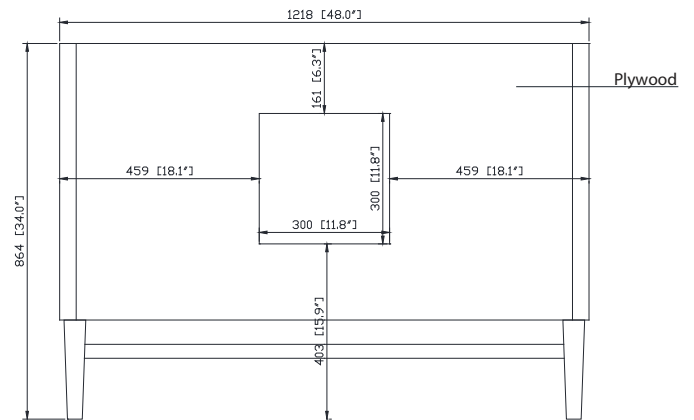

Back / Derrière