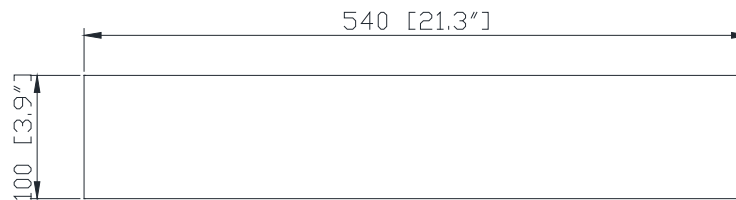

Avanity

QUT22xx-SS

Features

- Quartz Sidesplash-22"

Caractéristiques

- Quartz Sidesplash-22"

Colors / Couleurs

- Everest White Quartz / Quartz blanc de l'Everest
- Ural Gray Quartz / Quartz gris de l'Oural
- Alluring Quartz / Quartz séduisant
- Contrail Matte Quartz / Contrail Matte Quartz

Nominal Dimension / Dimension Nominale

- 21.3W x 3.9D x 0.8H inches | 540 x 100 x 20 mm

Product Diagrams / Diagrammes Produit

Top / Haut

Side / Côté