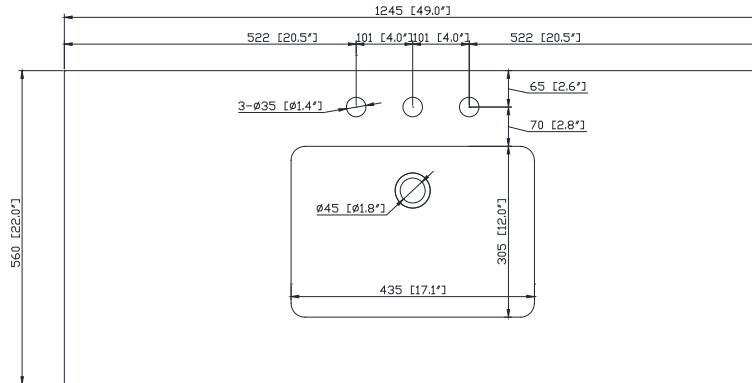

Avanity

EUT49CW-RS
SUT49CW-RS

Features

- 25mm thickness top material
- Pre-installed with rectangular sink CUM20WT-R
- Top pre-drilled for 8" widespread faucet
- 4" backsplash included

Caractéristiques

- Matériau supérieur de 25 mm d'épaisseur
- Pré-installé avec évier rectangulaire CUM20WT-R
- Dessus pré-percé pour un robinet large de 8 po
- Dossier de 4" inclus

Colors / Couleurs

- Cala White / Cala Blanc
- Carrara White / Blanc de Carrare

Nominal Dimension / Dimension Nominale

- 49W x 22D x 8.7H inches | 1245 x 560 x 221mm

Product Diagrams / Diagrammes Produit

Top / Haut