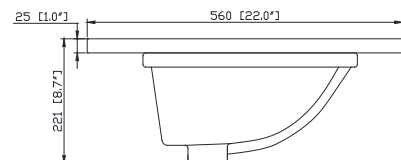

Avanity

EUT49CW-RS
SUT49CW-RS

Features

- 25mm thickness top material
- Pre-installed with rectangular sink CUM20WT-R
- Top pre-drilled for 8" widespread faucet
- 4" backsplash included

Caractéristiques

- Matériau supérieur de 25 mm d'épaisseur
- Pré-installé avec évier rectangulaire CUM20WT-R
- Dessus pré-percé pour un robinet large de 8 po
- Dossier de 4" inclus

Colors / Couleurs

- Cala White / Cala Blanc
- Carrara White / Blanc de Carrare

Nominal Dimension / Dimension Nominale

- 49W x 22D x 8.7H inches | 1245 x 560 x 221mm

Product Diagrams / Diagrammes Produit

Front / De face

Side / Côté