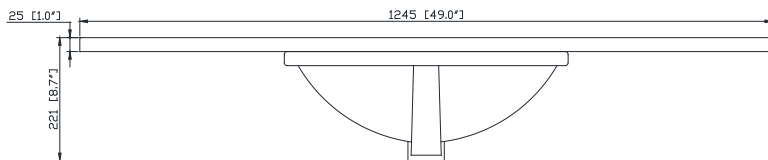

Avanity

EUT49CW-RS
SUT49CW-RS

Features

- 25mm thickness top material
- Pre-installed with rectangular sink CUM20WT-R
- Top pre-drilled for 8" widespread faucet
- 4" backsplash included

Caractéristiques

- Matériau supérieur de 25 mm d'épaisseur
- Pré-installé avec évier rectangulaire CUM20WT-R
- Dessus pré-percé pour un robinet large de 8 po
- Dossier de 4" inclus

Colors / Couleurs

- Cala White / Cala Blanc
- Carrara White / Blanc de Carrare

Nominal Dimension / Dimension Nominale

- 49W x 22D x 8.7H inches | 1245 x 560 x 221mm

Product Diagrams / Diagrammes Produit

Top / Haut

Front / De face

Side / Côté