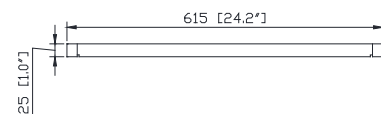

## Nominal Dimension / Dimension Nominale

- 24.2W x 1D x 38.2H (inches) | 615 x 25 x 970mm

## Caractéristiques

- Teck massif
- Miroir non biseauté
- Se pose à la verticale seulement
- Suspendu sur crochet

Front / De devant

Back / Arrière

Side / Côté

Top / Haut