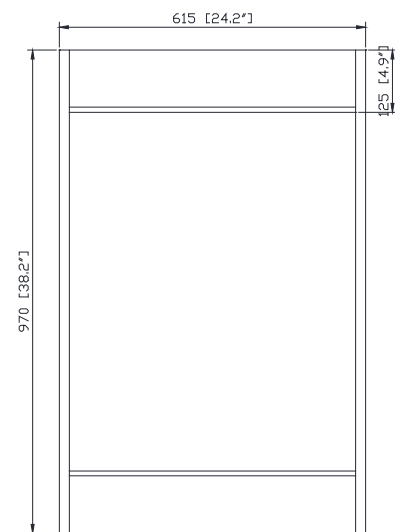

Back / Arrière