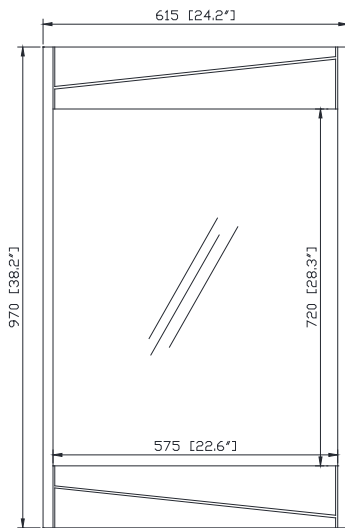

## Nominal Dimension / Dimension Nominale

- 24.2W x 1D x 38.2H (inches) | 615 x 25 x 970mm

## Caractéristiques

- Teck massif
- Miroir non biseauté
- Se pose à la verticale seulement
- Suspendu sur crochet

Front / De devant

Back / Arrière

Side / Côté

Top / Haut