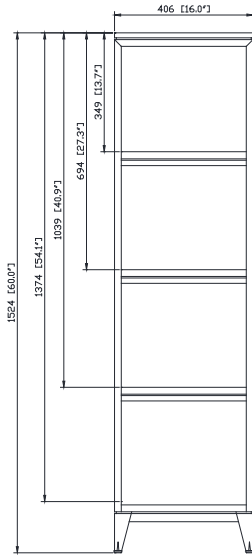

Nominal Dimension / Dimension Nominale

- 16W x 13D x 60H inches | 406 x 330 x 1524 mm

Caractéristiques

- Teck massif et contreplaqué
- Quatre tablettes ouvertes
- Patins réglables en hauteur

Product Diagrams / Diagrammes Produit

Front / Devant

Back / Derrière

Side / Côté

Top / Haut