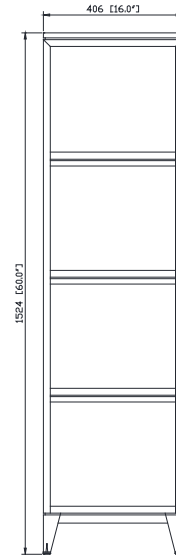

Avanity

TEAK-TR16-GT
TEAK-TR16-NT

Features

- Solid teak wood, plywood
- 4 open shelves
- Adjustable height levelers

Colors / Couleurs

- Gray Teak finish / Fini teck gris
- Natural Teak finish / Fini teck naturel

Nominal Dimension / Dimension Nominale

- 16W x 13D x 60H inches | 406 x 330 x 1524 mm

Caractéristiques

- Teck massif et contreplaqué
- Quatre tablettes ouvertes
- Patins réglables en hauteur

Product Diagrams / Diagrammes Produit

Front / Devant

Back / Derrière

Side / Côté

Top / Haut