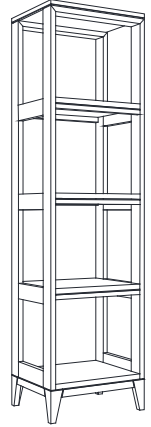

Avanity

TEAK-TR16-GT
TEAK-TR16-NT

Features

- Solid teak wood, plywood
- 4 open shelves
- Adjustable height levelers

Colors / Couleurs

- Gray Teak finish / Fini teck gris
- Natural Teak finish / Fini teck naturel

Nominal Dimension / Dimension Nominale

- 16W x 13D x 60H inches | 406 x 330 x 1524 mm

Caractéristiques

- Teck massif et contreplaqué
- Quatre tablettes ouvertes
- Patins réglables en hauteur

Product Diagrams / Diagrammes Produit

Front / Devant

Back / Derrière

Side / Côté

Top / Haut