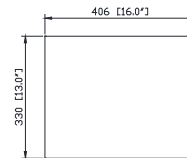

Nominal Dimension / Dimension Nominale

- 16W x 13D x 60H inches | 406 x 330 x 1524 mm

Caractéristiques

- Teck massif et contreplaqué
- Quatre tablettes ouvertes
- Patins réglables en hauteur

Product Diagrams / Diagrammes Produit

Front / Devant

Back / Derrière

Side / Côté

Top / Haut