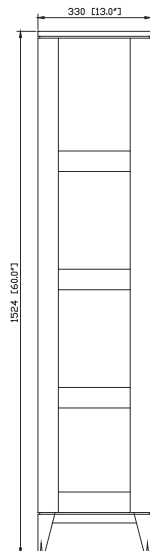

Avanity

TEAK-TR16-GT
TEAK-TR16-NT

Features

- Solid teak wood, plywood
- 4 open shelves
- Adjustable height levelers

Colors / Couleurs

- Gray Teak finish / Fini teck gris
- Natural Teak finish / Fini teck naturel

Nominal Dimension / Dimension Nominale

- 16W x 13D x 60H inches | 406 x 330 x 1524 mm

Caractéristiques

- Teck massif et contreplaqué
- Quatre tablettes ouvertes
- Patins réglables en hauteur

Product Diagrams / Diagrammes Produit

Front / Devant

Back / Derrière

Side / Côté

Top / Haut