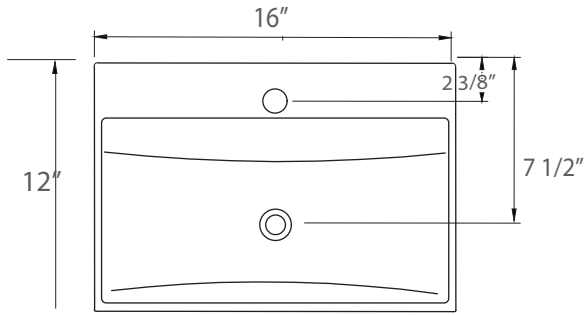

Model: DEC4008

DIMENSIONS: 16"W x 12"D x 34 3/4"H

PHONE: (888) 487-4488

EMAIL: cs@designelementusa.com