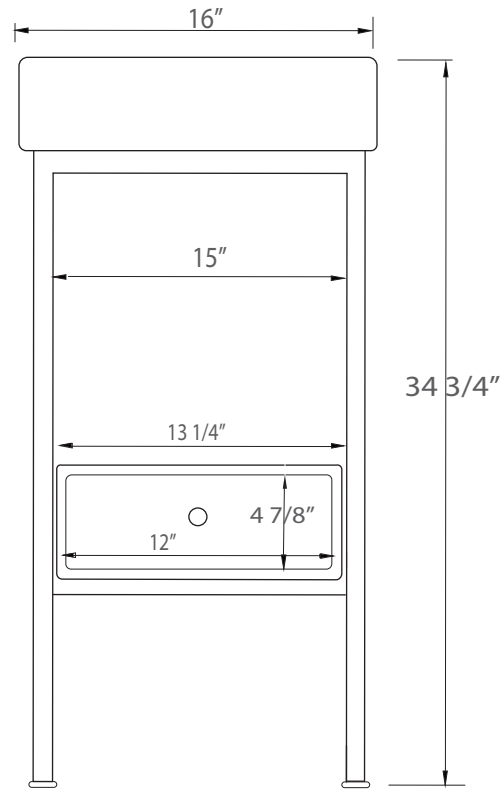

Model: DEC4008

DIMENSIONS: 16"W x 12"D x 34 3/4"H

PHONE: (888) 487-4488

EMAIL: cs@designelementusa.com