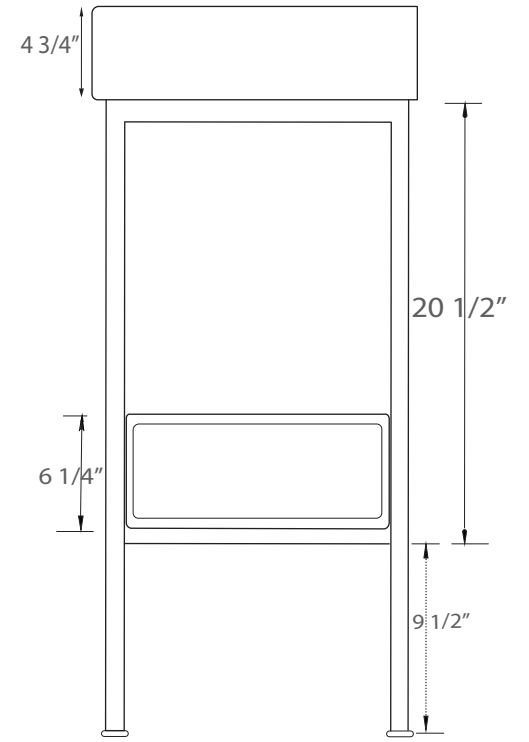

Model: DEC4008

DIMENSIONS: 16"W x 12"D x 34 3/4"H

PHONE: (888) 487-4488

EMAIL: cs@designelementusa.com