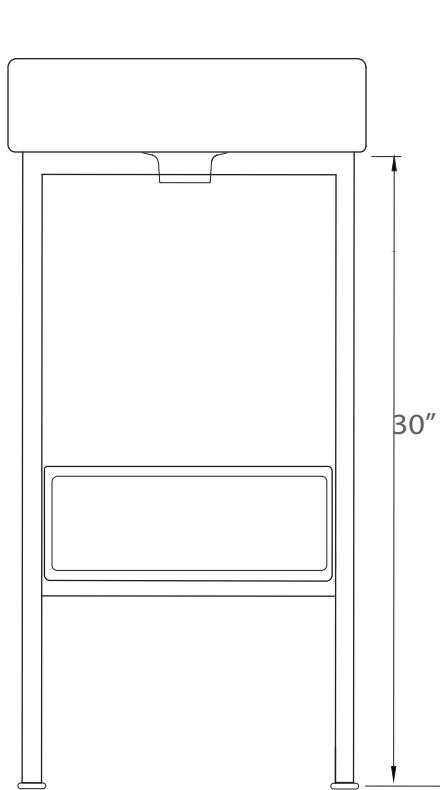

Model: DEC4008

DIMENSIONS: 16"W x 12"D x 34 3/4"H

PHONE: (888) 487-4488

EMAIL: cs@designelementusa.com