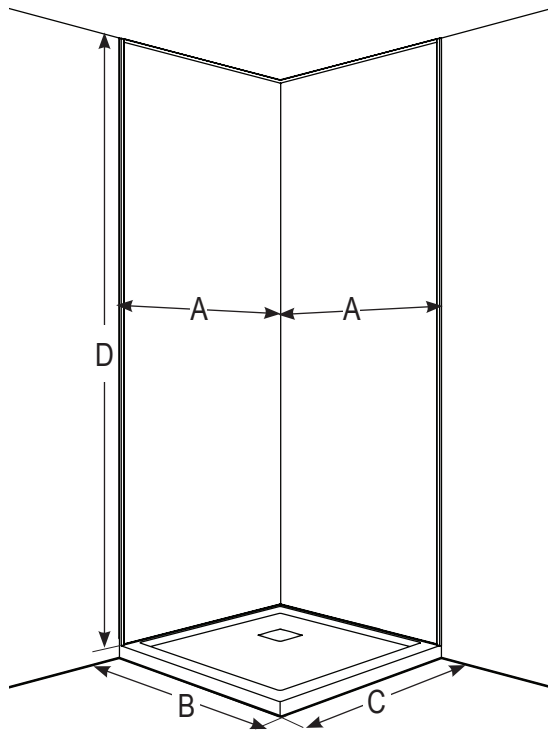

1 WIDTH / LARGEUR SIDE WALL / MUR LATÉRAL **2** FINISH / FINI **3** TRIM COLOUR / COULEURS DE FINITION **4** SEALANT COLOUR / COULEUR DU MASTIC

FBC3838-XXXX + FB248-INSTALLKIT--+**

1

Model / Modèle	Panel A overall width / Panneau A largeur totale (A)	Back wall max / Mur arrière max (B)	Side wall max / Mur latéral max (C)	Height / Hauteur (D)	Accent panel / Sold separately / Panneau d'accent / Vendu séparément
FBC3838-XXXX	41" 1041mm	38 1/2" 978mm	38 1/2" 978mm	94 1/2" 2400mm	12" 305mm