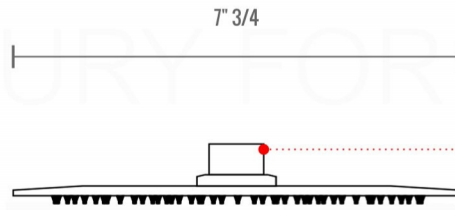

RONDO 6" CEILING BAR (ARCB6)

RONDO RAIN SHOWER HEAD (ARR8)

RONDO 1 WAY VALVE (ARRS1V)