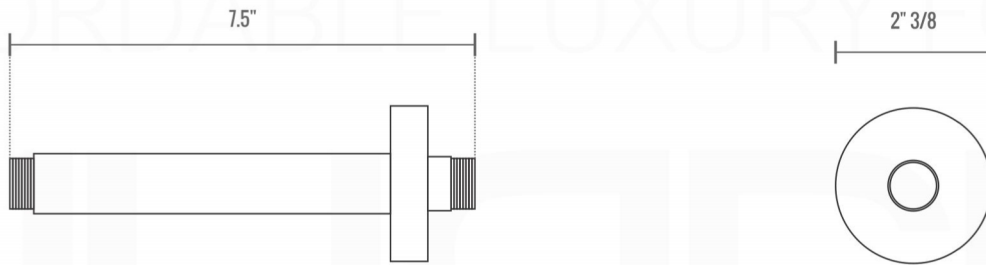

RONDO 6" CEILING BAR (ARCB6)

RONDO RAIN SHOWER HEAD (ARR8)

RONDO 1 WAY VALVE (ARRS1V)