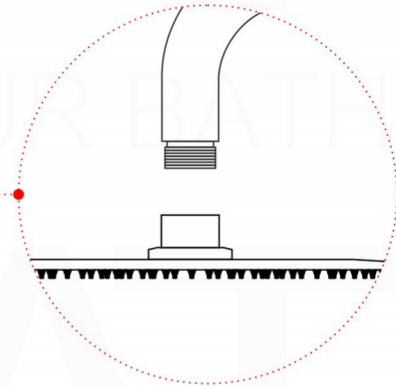

RONDO 6" CEILING BAR (ARCB6)

RONDO RAIN SHOWER HEAD (ARR8)

RONDO 1 WAY VALVE (ARRS1V)