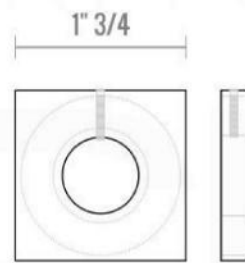

## PIAZZA BODY JET ( ABBS01 )

PLATE