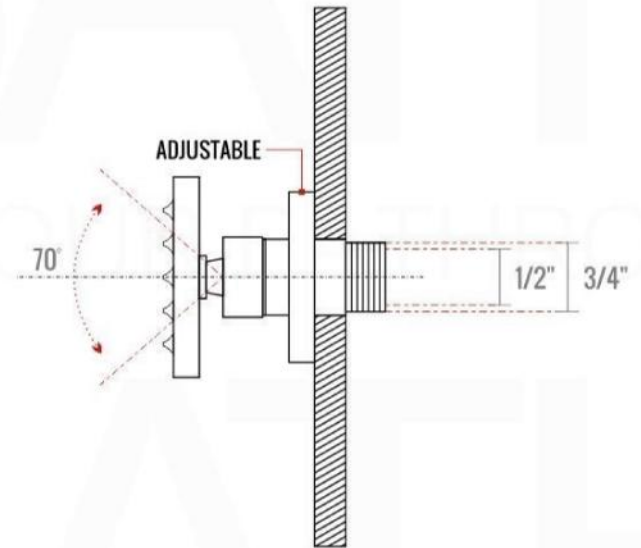

## PIAZZA BODY JET ( ABBS01 )

PLATE