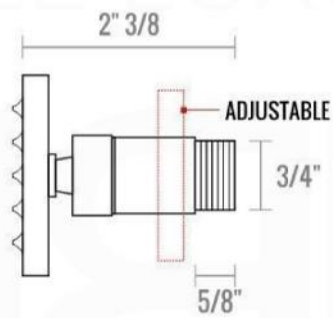

## PIAZZA BODY JET ( ABBS01 )

PLATE