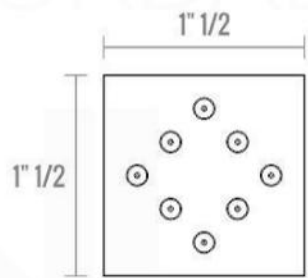

## PIAZZA BODY JET ( ABBS01 )

PLATE