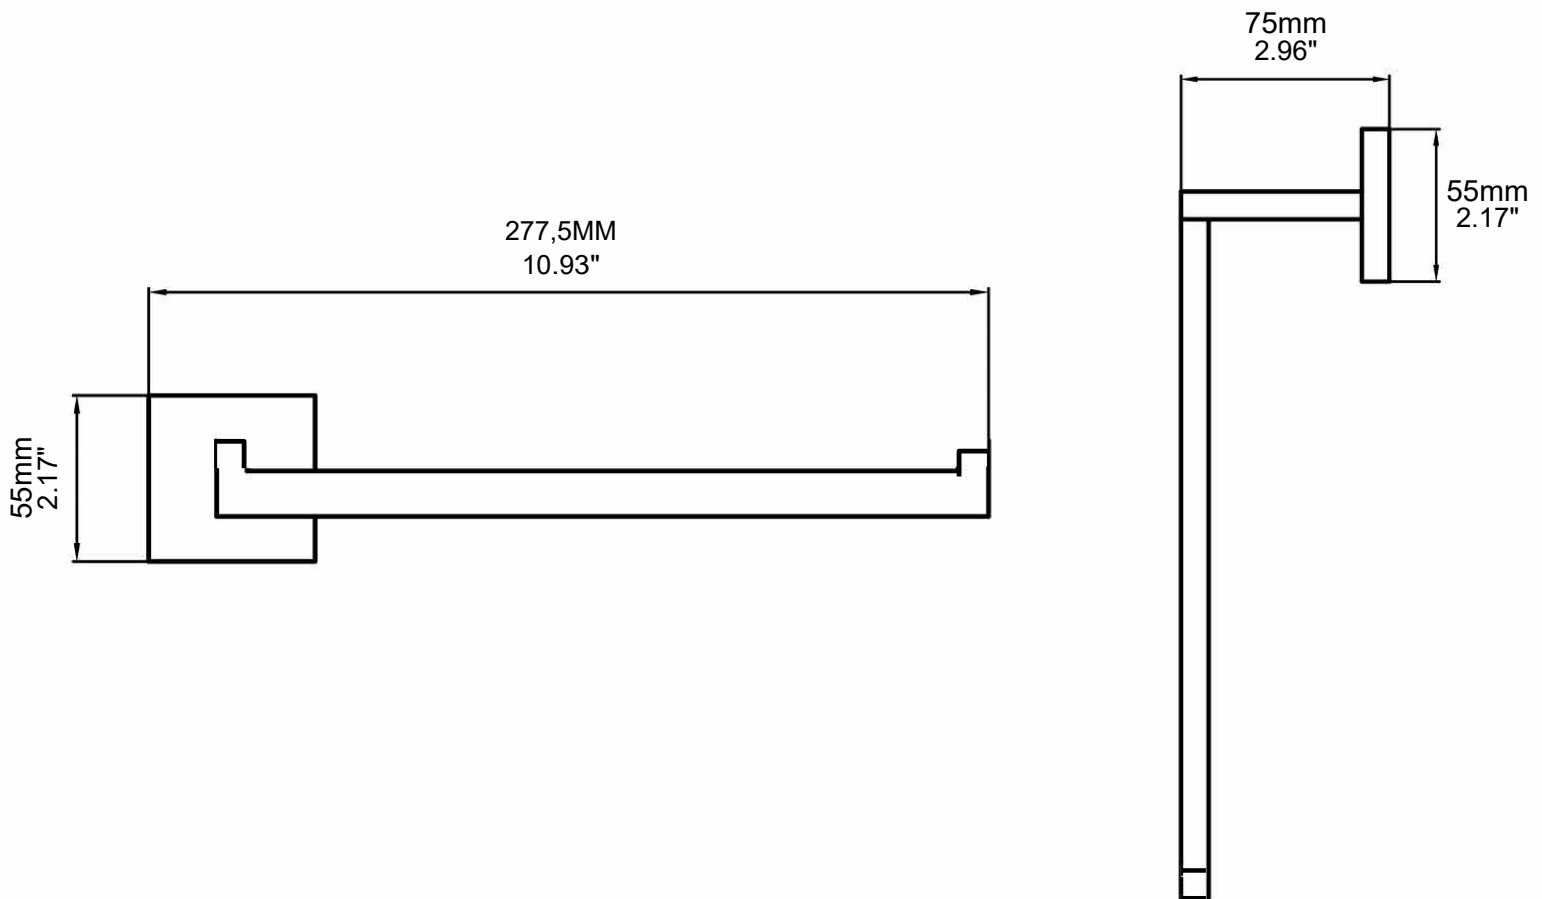

BAGNO LUCIDO TOWEL HOLDER

LTR14152