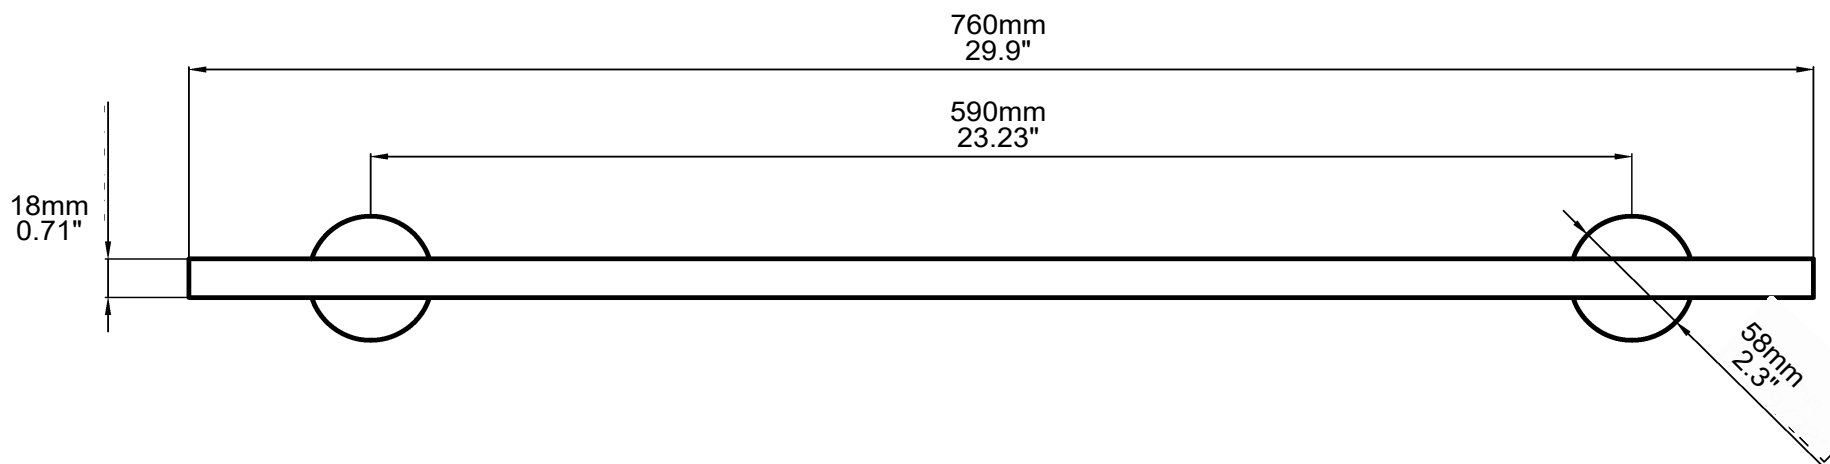

# BAGNO NERA TOWEL BAR

LTB2416152