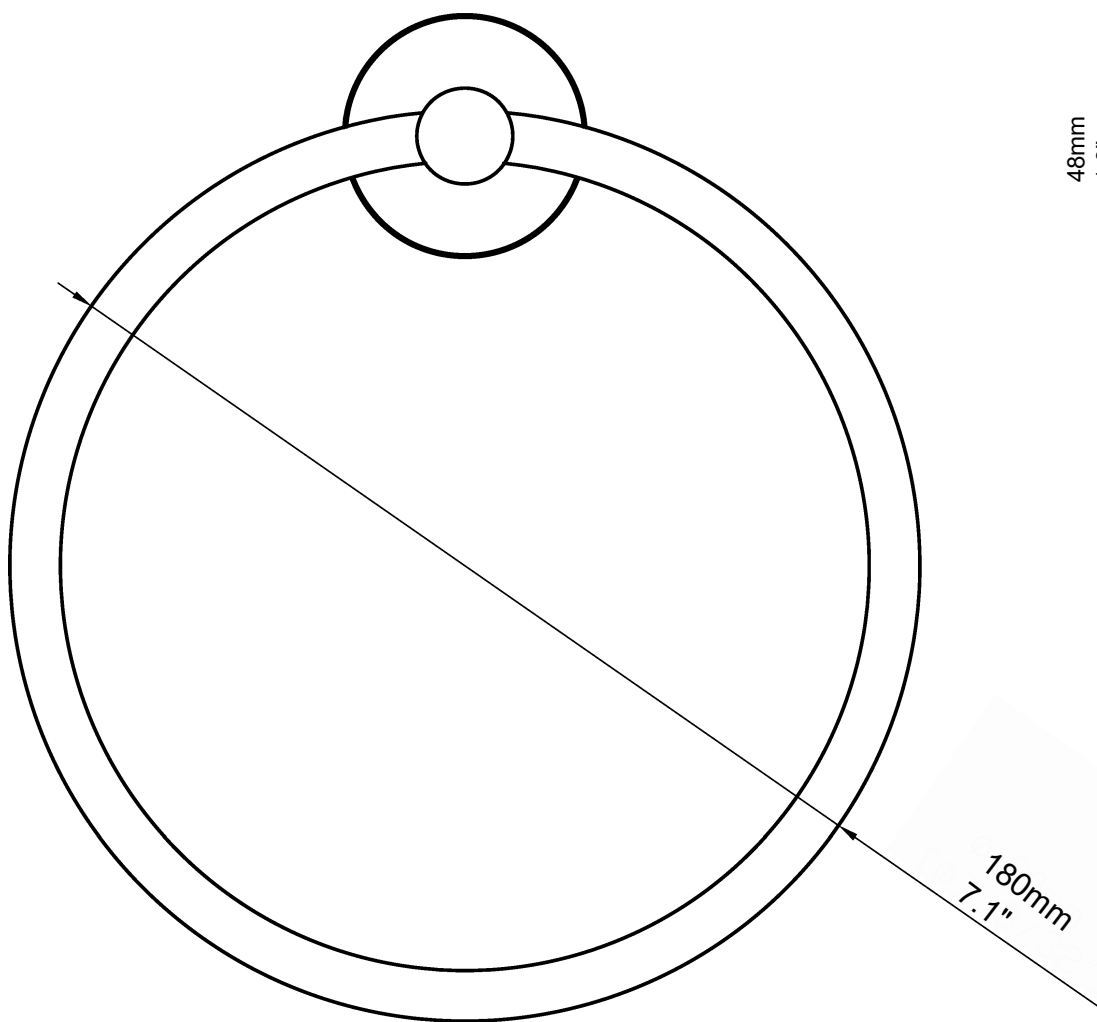

BAGNO NERA TOWEL RING

LTR16152