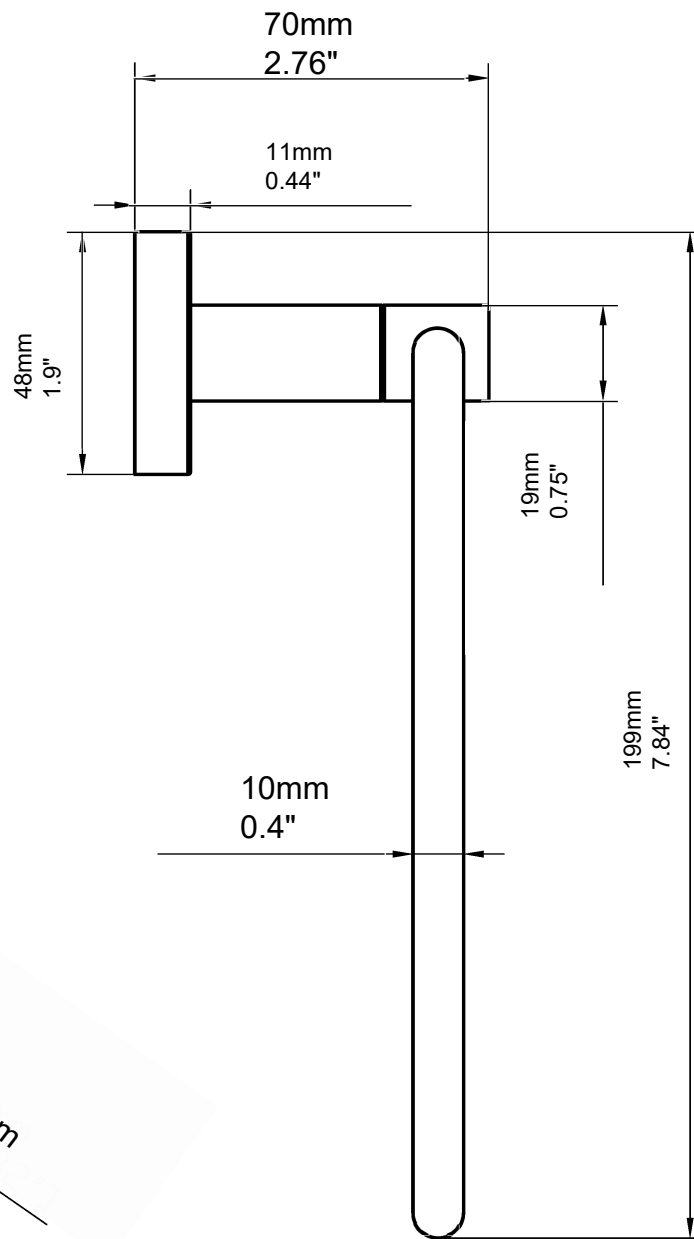

BAGNO NERA TOWEL RING

LTR16152