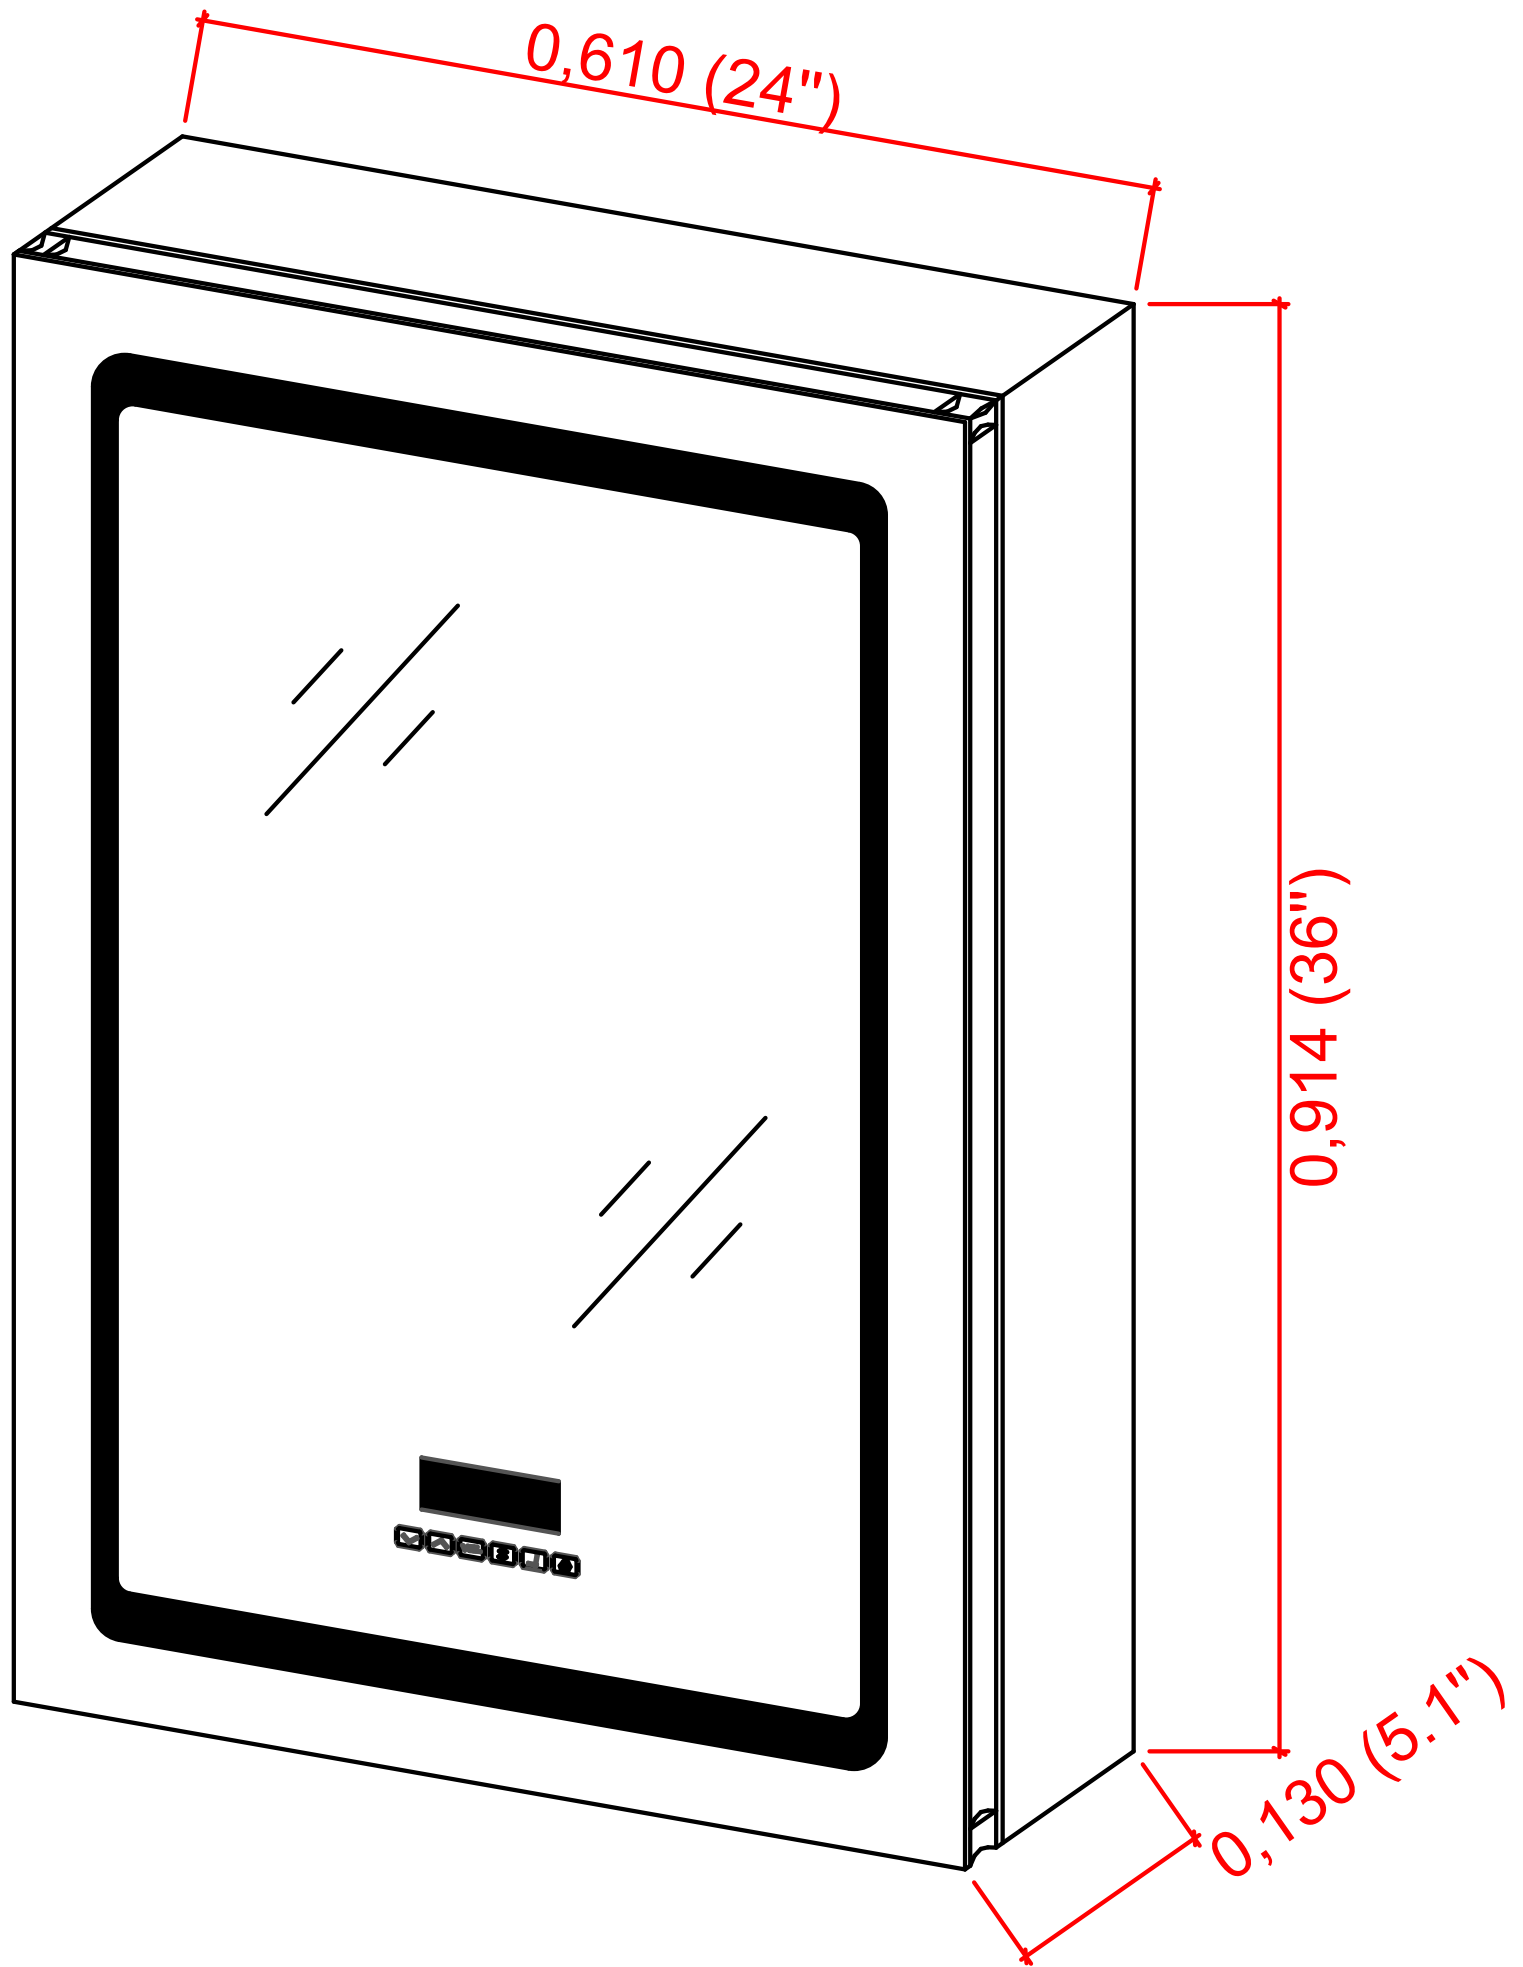

Bracciano 24"

LB2436LEDMC