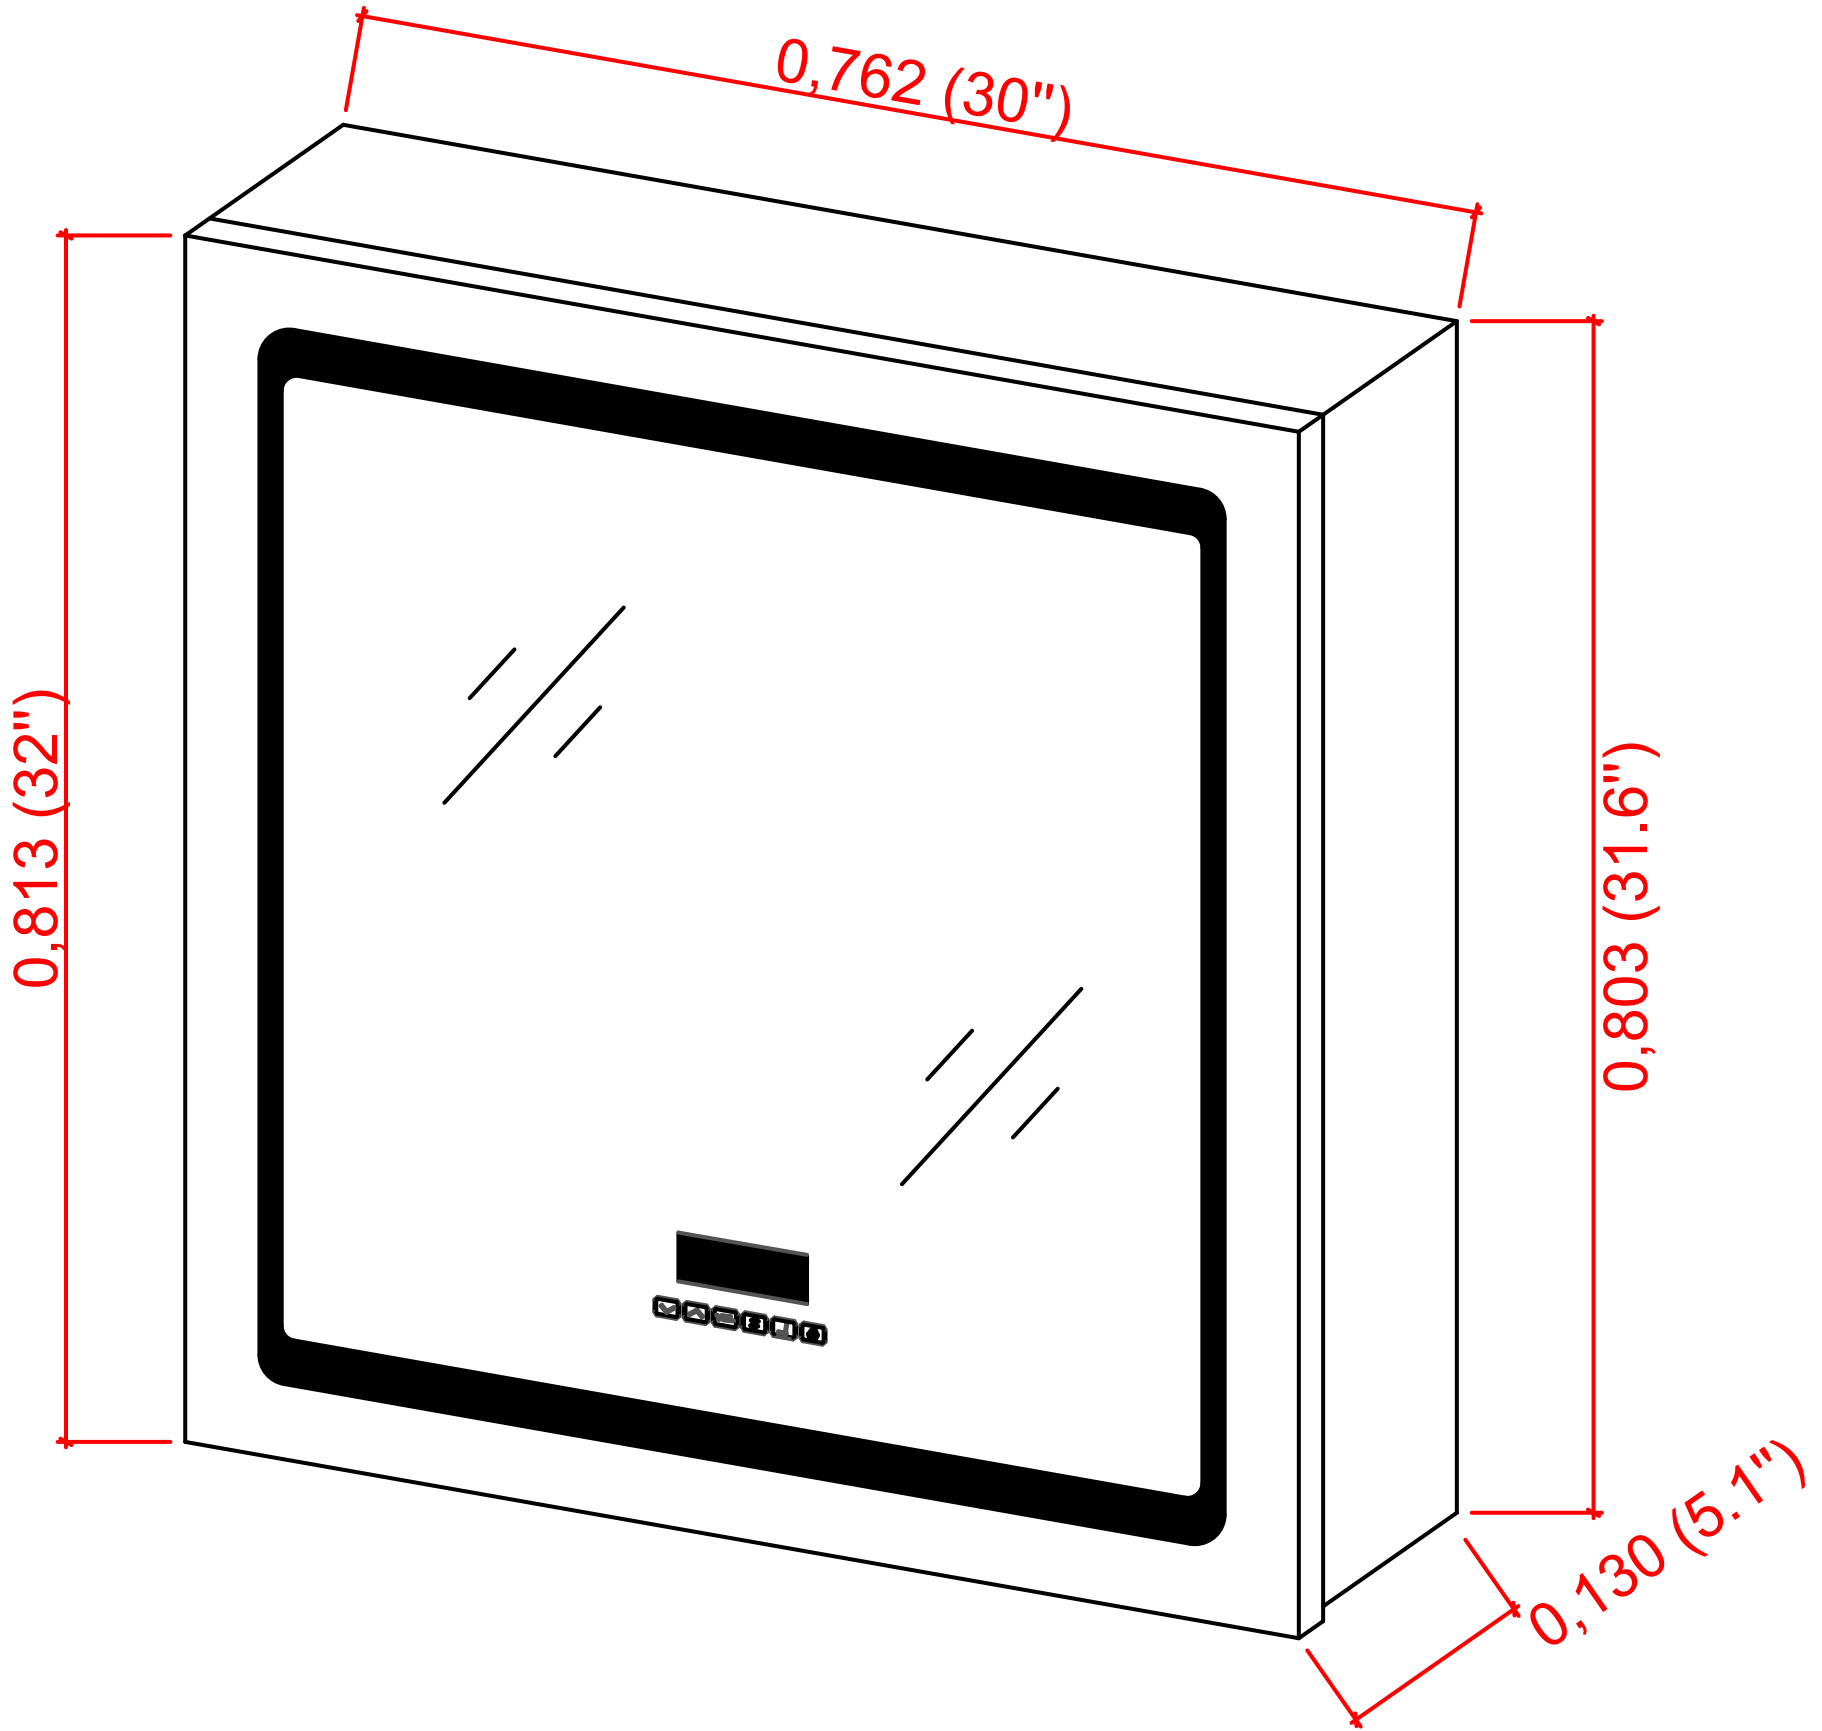

Bracciano 30"

LB3036LEDMC