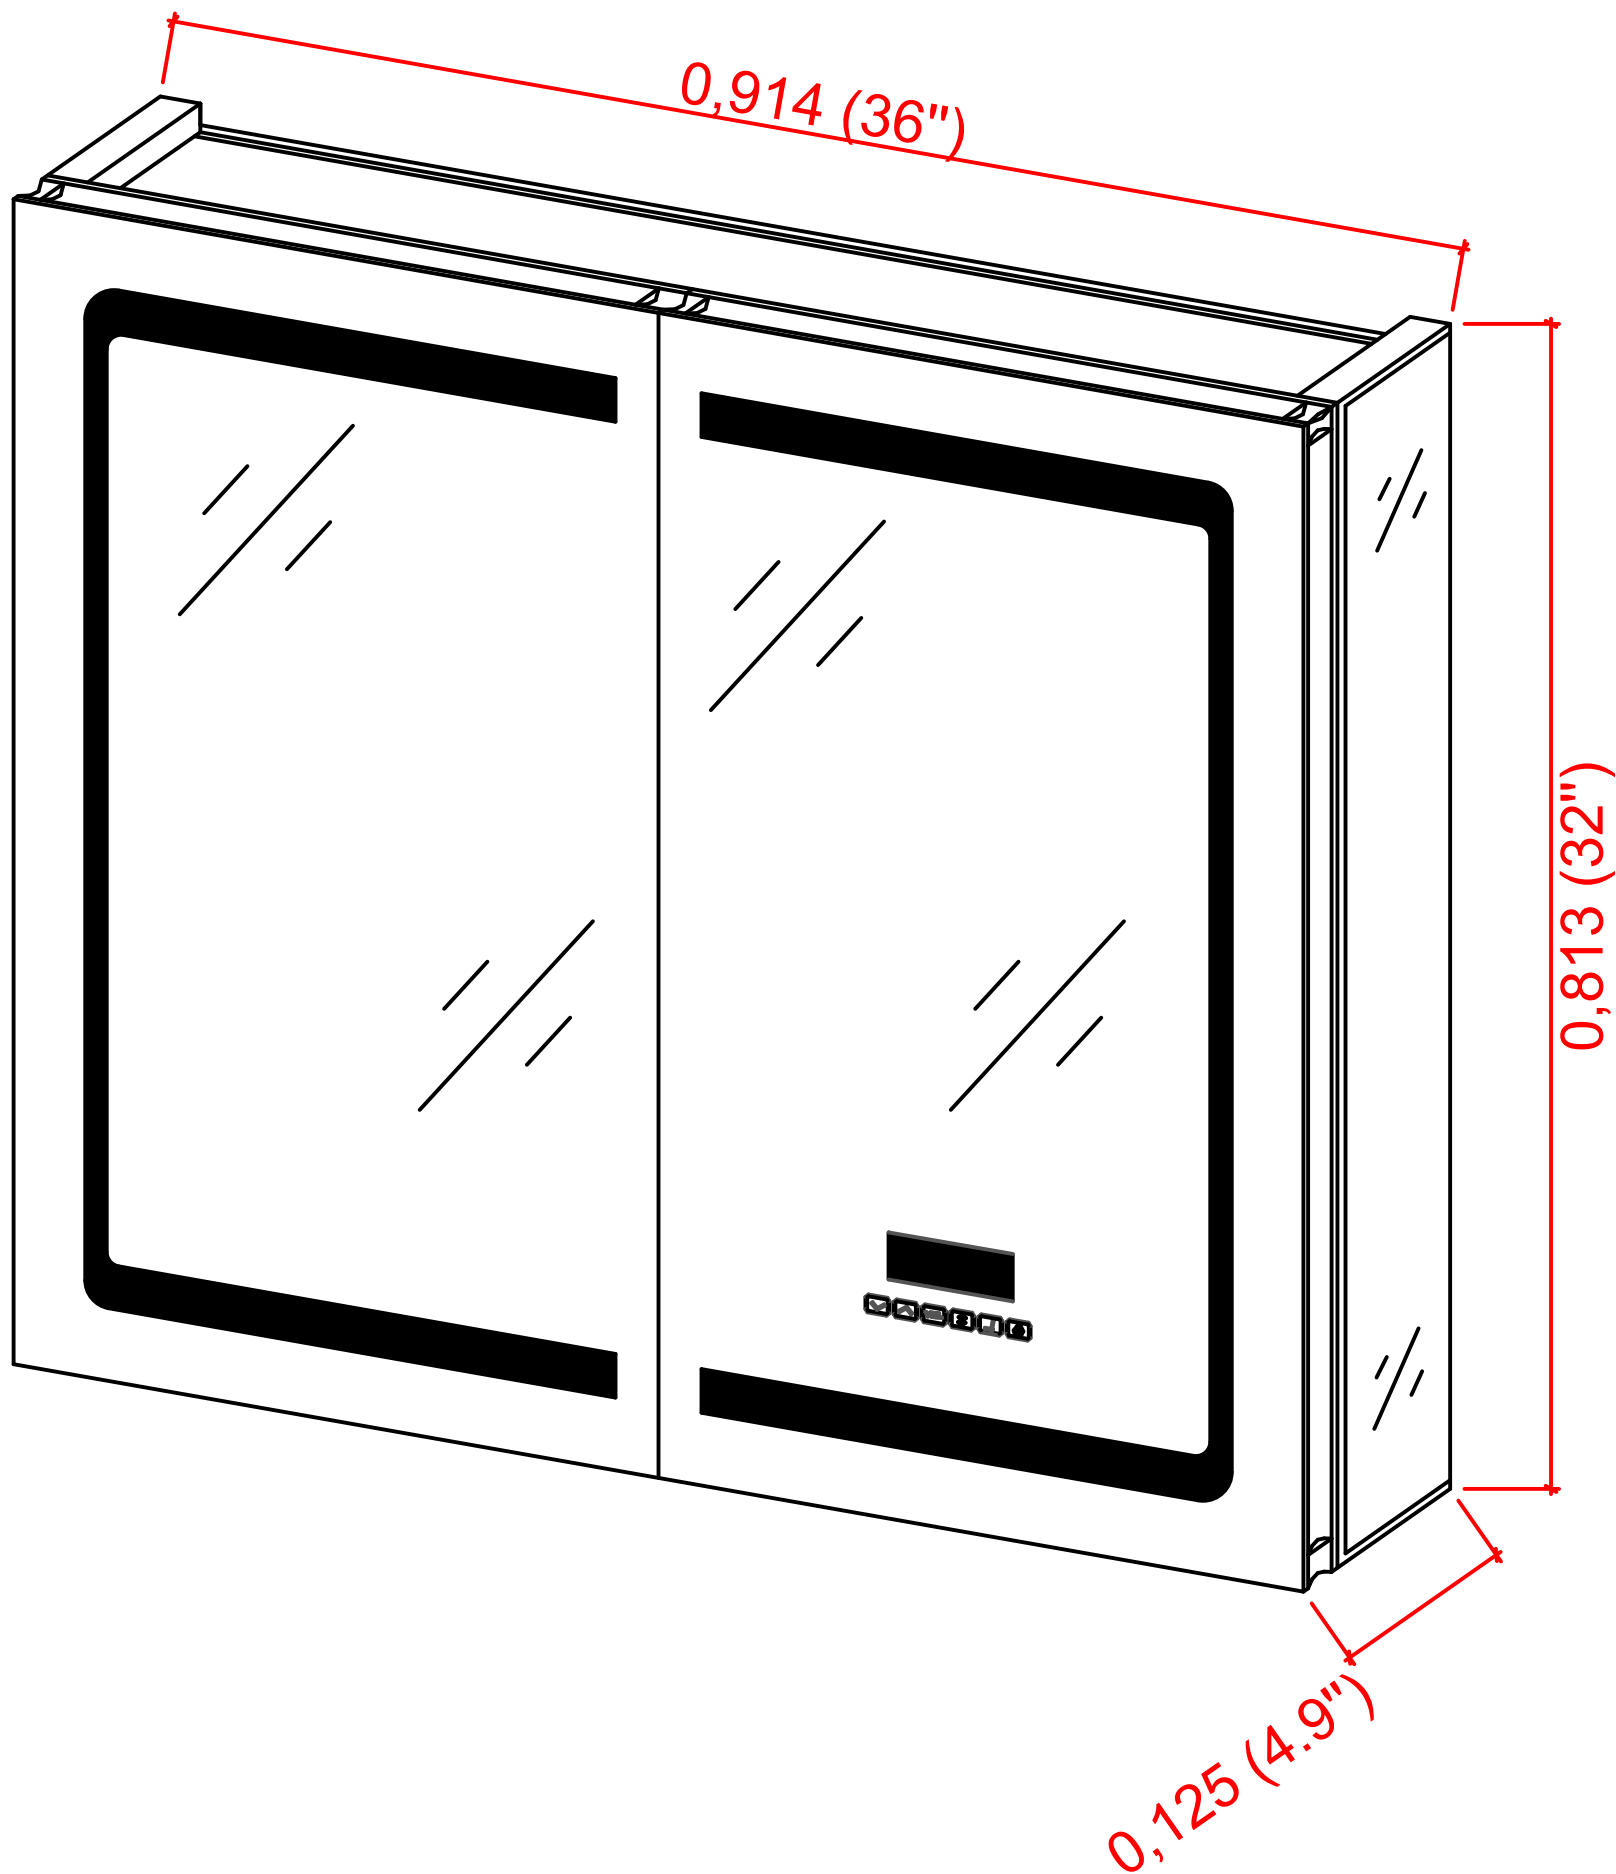

# Bracciano 36"

LB3632LEDMC