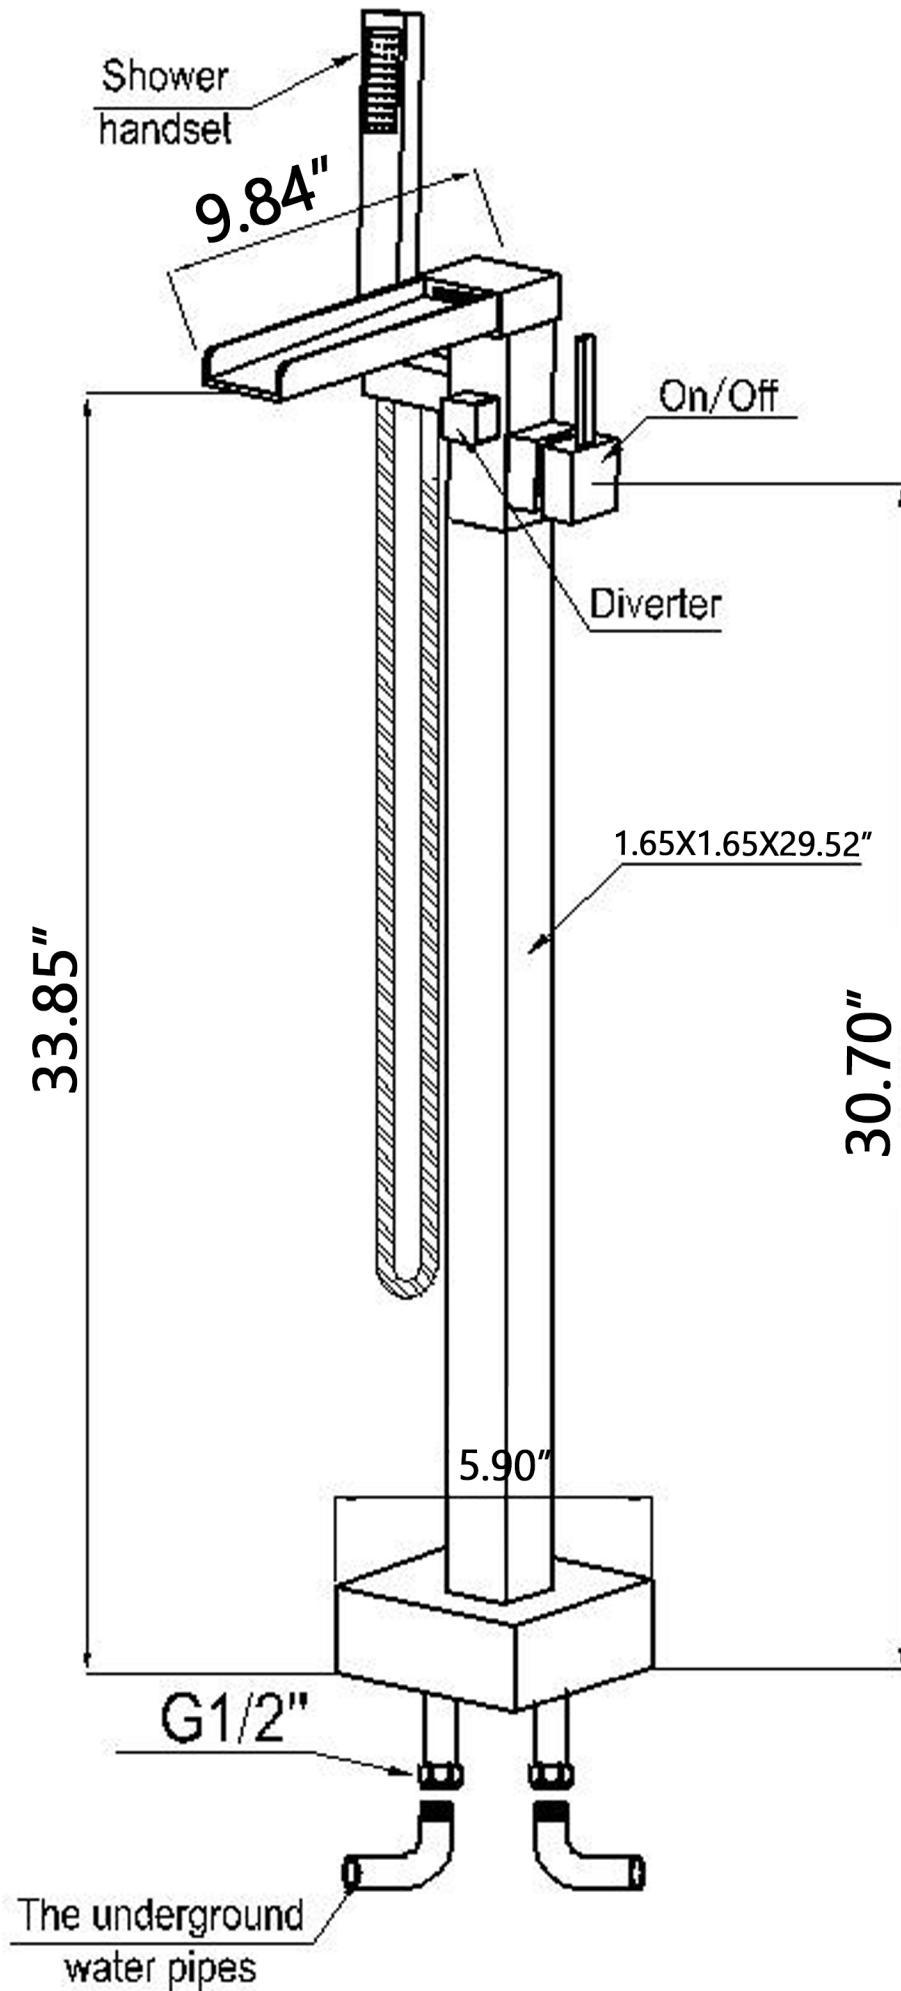

CASCATA

LDF02041FS