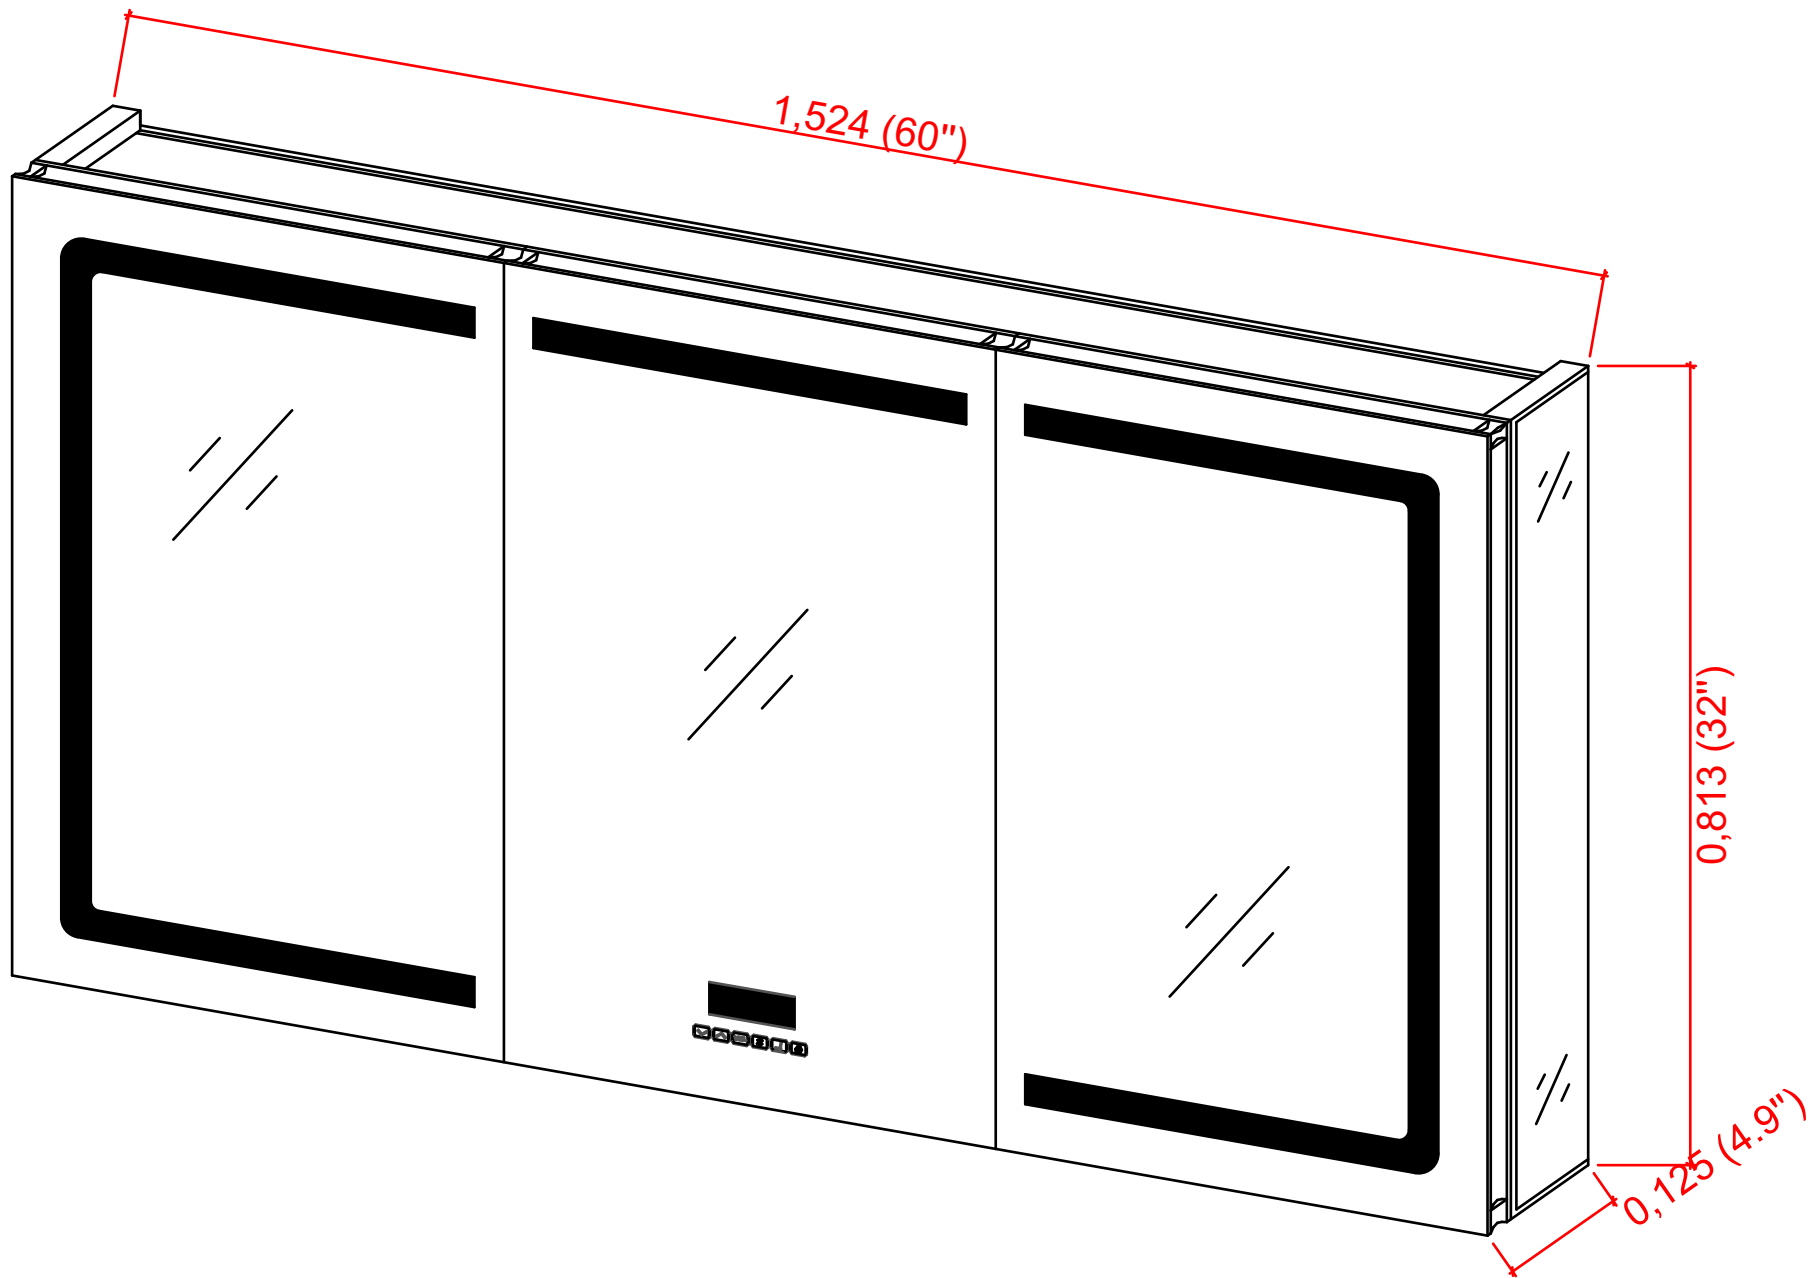

# Lesina60"

LL6032LEDMC