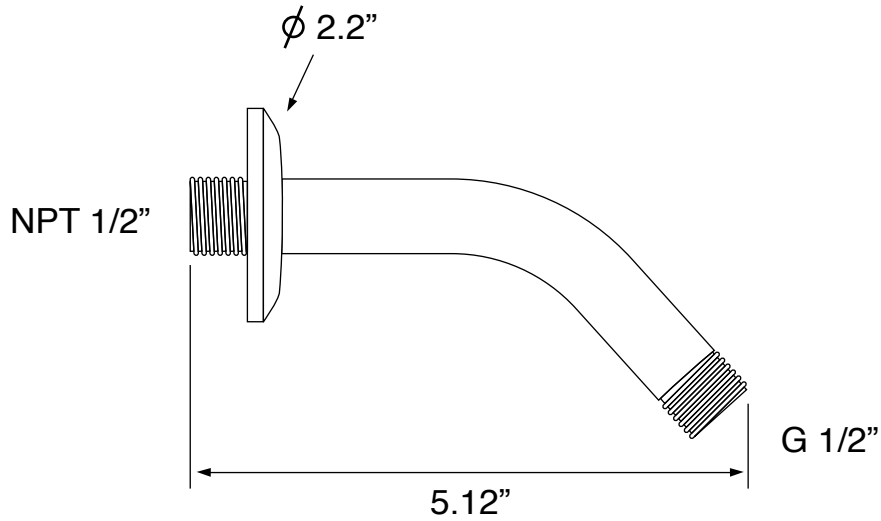

Shower Arm

Remer 342US-CR

Shower Head

Remer 354PL