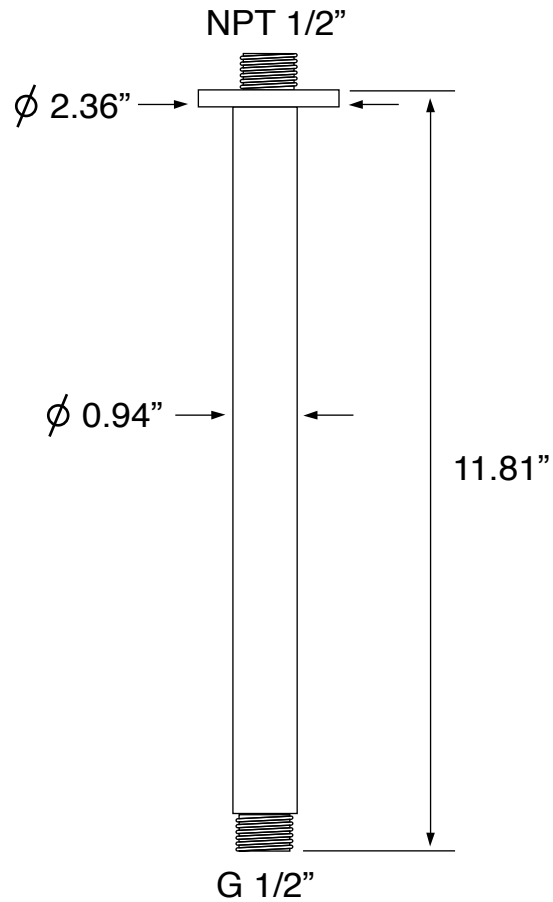

Shower Arm

Remer 347N30US-CR

Shower Head

Remer 35323