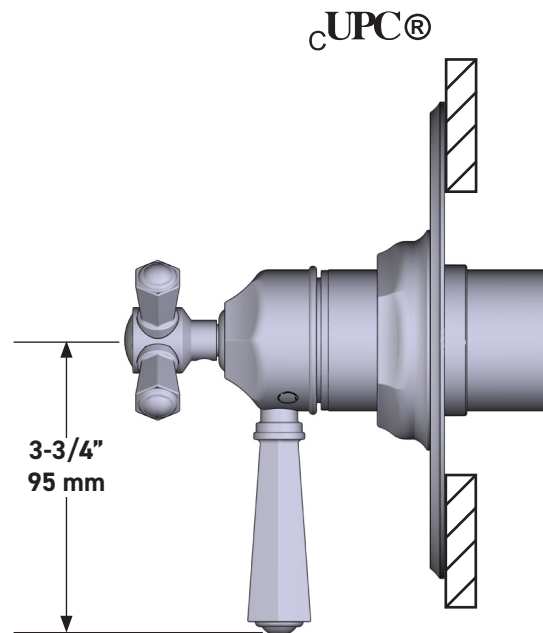

ESPECIFICACIONES

DESCRIPCIÓN

- Combina tecnologías termostáticas y de equilibrio de presión.
- Control de temperatura de configuración única
- Control de temperatura y volumen con desviador
- 3 funciones exclusivas y 2 funciones compartidas
- La válvula empotrada se vende por separado:
 - Pida la válvula empotrada de equilibrio térmico y de presión R45
 - Kit de extensión R45 de 3/4" disponible, pida el kit EXT45KIT34
 - Kit de extensión R45 de 1-1/4" disponible, pida el kit EXT45KIT114

Moldura de equilibrio térmico y de presión de 1/2" con 5 funciones (Compartida)

MODELO DE BASE: TTN45W1

For warranty or additional information, contact:

US Customers

U.S.A.
houseofrohl.com/support
 1-800-777-9762