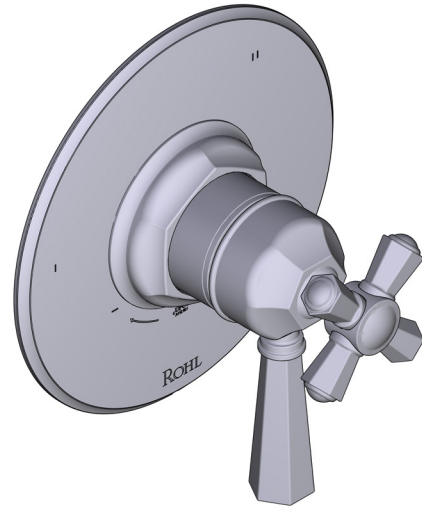

victoria ⊕ albert®

ROHL

SPÉCIFICATIONS

DESCRIPTION

- Combine à la fois les technologies thermostatique et d'équilibrage de la pression
- Contrôle de la température du type préréglage absolu
- Contrôle de la température et du débit avec inverseur
- 3 fonctions distinctes et 2 fonctions partagées
- Soupape de plomberie brute vendue séparément :
 - Commander une soupape de plomberie brut thermostatique à équilibrage de pression n° R45
 - rousse de rallonge de la soupape n° R45 de ¾ po disponible, commander la trousse n° EXT45KIT34
 - rousse de rallonge de la soupape n° R45 de 1 1/4 po disponible, commander la trousse n° EXT45KIT114

ESPECIFICACIONES

DESCRIPCIÓN

- Combina tecnologías termostáticas y de equilibrio de presión.
- Control de temperatura de configuración única
- Control de temperatura y volumen con desviador
- 3 funciones exclusivas y 2 funciones compartidas
- La válvula empotrada se vende por separado:
 - Pida la válvula empotrada de equilibrio térmico y de presión R45
 - Kit de extensión R45 de 3/4" disponible, pida el kit EXT45KIT34
 - Kit de extensión R45 de 1-1/4" disponible, pida el kit EXT45KIT114

Moldura de equilibrio térmico y de presión de 1/2" con 5 funciones (Compartida)

MODELO DE BASE: TTN45W1

For warranty or additional information, contact:

US Customers

U.S.A.
houseofrohl.com/support
 1-800-777-9762