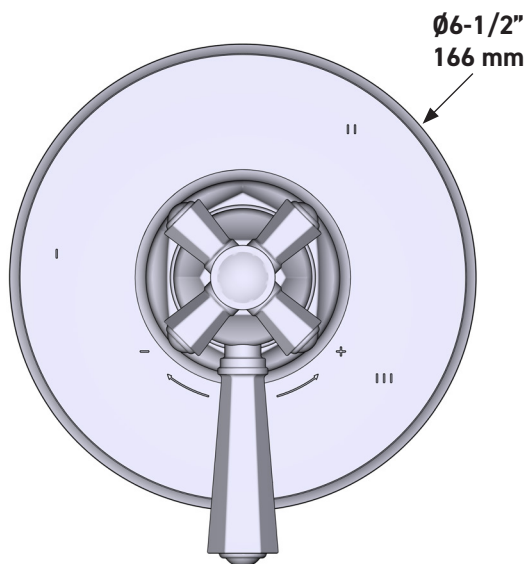

ESPECIFICACIONES

DESCRIPCIÓN

- Combina tecnologías termostáticas y de equilibrio de presión.
- Control de temperatura de configuración única
- Control de temperatura y volumen con desviador
- 3 funciones exclusivas y 2 funciones compartidas
- La válvula empotrada se vende por separado:
 - Pida la válvula empotrada de equilibrio térmico y de presión R45
 - Kit de extensión R45 de 3/4" disponible, pida el kit EXT45KIT34
 - Kit de extensión R45 de 1-1/4" disponible, pida el kit EXT45KIT114

Moldura de equilibrio térmico y de presión de 1/2" con 5 funciones (Compartida)

MODELO DE BASE: TTN45W1

For warranty or additional information, contact:

US Customers

U.S.A.
houseofrohl.com/support
 1-800-777-9762