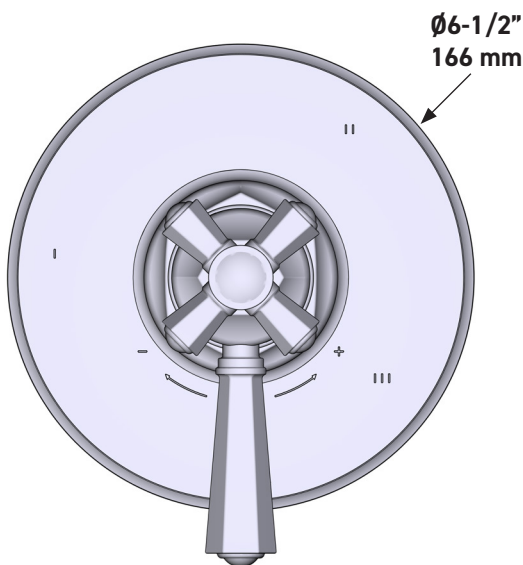

SPECIFICATIONS

DESCRIPTION

- Combines both thermostatic and pressure balance technologies
- "Set it and forget it" temperature control
- Temperature and volume control with diverter
- 3 dedicated functions and 2 shared functions
- Rough-in valve sold separately:
 - Order R45 therm & pressure balance rough-in valv
 - 3/4" R45 extension kit available, order EXT45KIT34
 - 1-1/4" R45 extension kit available, order EXT45KIT114

1/2" Therm & Pressure Balance Trim with 5 Functions (Shared)

CORE MODEL: TTN45W1

UPC®

For warranty or additional information, contact:

US Customers

U.S.A.
houseofrohl.com/support
1-800-777-9762

Canadian Customers

victoria ⊕ albert®

ROHL

SPÉCIFICATIONS

DESCRIPTION

- Combine à la fois les technologies thermostatique et d'équilibrage de la pression
- Contrôle de la température du type préréglage absolu
- Contrôle de la température et du débit avec inverseur
- 3 fonctions distinctes et 2 fonctions partagées
- Soupape de plomberie brute vendue séparément :
 - Commander une soupape de plomberie brut thermostatique à équilibrage de pression n° R45
 - rousse de rallonge de la soupape n° R45 de ¾ po disponible, commander la trousse n° EXT45KIT34
 - rousse de rallonge de la soupape n° R45 de 1 1/4 po disponible, commander la trousse n° EXT45KIT114