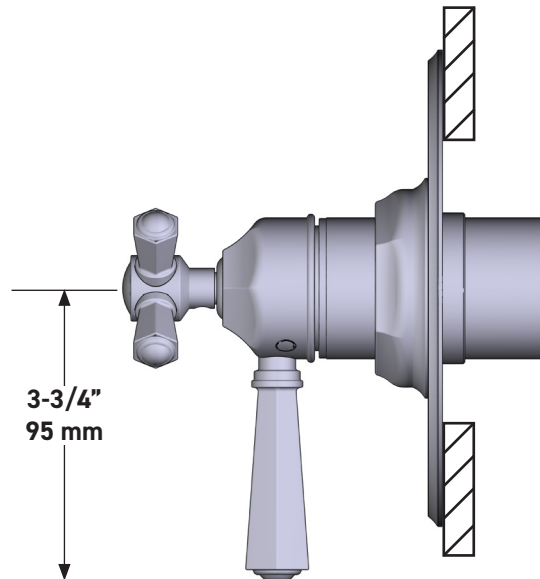

SPECIFICATIONS

DESCRIPTION

- Combines both thermostatic and pressure balance technologies
- "Set it and forget it" temperature control
- Temperature and volume control with diverter
- 3 dedicated functions and 2 shared functions
- Rough-in valve sold separately:
 - Order R45 therm & pressure balance rough-in valv
 - 3/4" R45 extension kit available, order EXT45KIT34
 - 1-1/4" R45 extension kit available, order EXT45KIT114

1/2" Therm & Pressure Balance Trim with 5 Functions (Shared)

CORE MODEL: TTN45W1

UPC®

For warranty or additional information, contact:

US Customers

U.S.A.
houseofrohl.com/support
1-800-777-9762

Canadian Customers

victoria ⊕ albert®

ROHL

SPÉCIFICATIONS

DESCRIPTION

- Combine à la fois les technologies thermostatique et d'équilibrage de la pression
- Contrôle de la température du type préréglage absolu
- Contrôle de la température et du débit avec inverseur
- 3 fonctions distinctes et 2 fonctions partagées
- Soupape de plomberie brute vendue séparément :
 - Commander une soupape de plomberie brut thermostatique à équilibrage de pression n° R45
 - rousse de rallonge de la soupape n° R45 de ¾ po disponible, commander la trousse n° EXT45KIT34
 - rousse de rallonge de la soupape n° R45 de 1 1/4 po disponible, commander la trousse n° EXT45KIT114