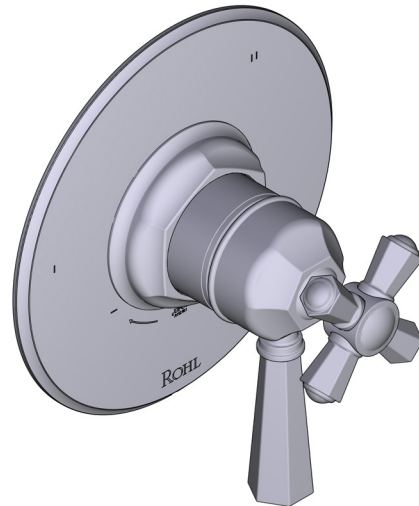

SPECIFICATIONS

DESCRIPTION

- Combines both thermostatic and pressure balance technologies
- "Set it and forget it" temperature control
- Temperature and volume control with diverter
- 3 dedicated functions and 2 shared functions
- Rough-in valve sold separately:
 - Order R45 therm & pressure balance rough-in valv
 - 3/4" R45 extension kit available, order EXT45KIT34
 - 1-1/4" R45 extension kit available, order EXT45KIT114

CARTRIDGE

- 0-955 (Included)

STANDARDS

- ASME A112.18.1

WARRANTY

- Most products or parts carry "Limited Warranties" against manufacturing defects. For US customers please visit houseofrohl.com/support and for Canadian customers please visit houseofrohl.ca/support for complete product and finish warranty.

1/2" Therm & Pressure Balance Trim with 5 Functions (Shared)

CORE MODEL: TTN45W1

UPC®

For warranty or additional information, contact:

US Customers

U.S.A.
houseofrohl.com/support
1-800-777-9762

Canadian Customers

victoria ⊕ albert®

ROHL

SPÉCIFICATIONS

DESCRIPTION

- Combine à la fois les technologies thermostatique et d'équilibrage de la pression
- Contrôle de la température du type préréglage absolu
- Contrôle de la température et du débit avec inverseur
- 3 fonctions distinctes et 2 fonctions partagées
- Soupape de plomberie brute vendue séparément :
 - Commander une soupape de plomberie brut thermostatique à équilibrage de pression n° R45
 - rousse de rallonge de la soupape n° R45 de ¾ po disponible, commander la trousse n° EXT45KIT34
 - rousse de rallonge de la soupape n° R45 de 1 1/4 po disponible, commander la trousse n° EXT45KIT114