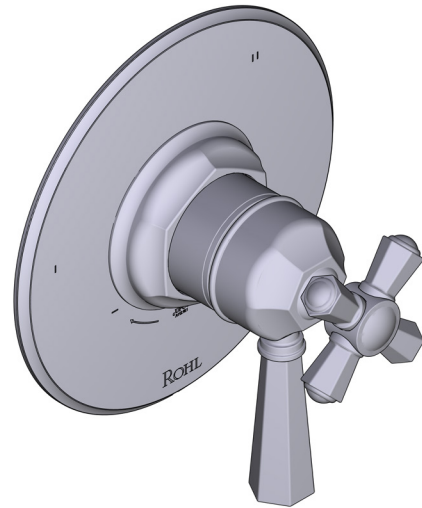

SPECIFICATIONS

DESCRIPTION

- Combines both thermostatic and pressure balance technologies
- "Set it and forget it" temperature control
- Temperature and volume control with diverter
- 3 dedicated functions and 2 shared functions
- Rough-in valve sold separately:
 - Order R45 therm & pressure balance rough-in valv
 - 3/4" R45 extension kit available, order EXT45KIT34
 - 1-1/4" R45 extension kit available, order EXT45KIT114

victoria ⊕ albert®

ROHL

SPÉCIFICATIONS

DESCRIPTION

- Combine à la fois les technologies thermostatique et d'équilibrage de la pression
- Contrôle de la température du type préréglage absolu
- Contrôle de la température et du débit avec inverseur
- 3 fonctions distinctes et 2 fonctions partagées
- Soupape de plomberie brute vendue séparément :
 - Commander une soupape de plomberie brut thermostatique à équilibrage de pression n° R45
 - rousse de rallonge de la soupape n° R45 de ¾ po disponible, commander la trousse n° EXT45KIT34
 - rousse de rallonge de la soupape n° R45 de 1 1/4 po disponible, commander la trousse n° EXT45KIT114

Garniture de soupape thermostatique à équilibrage de pression de ½ po, à 5 fonctions (partagées)

MODÈLE DE BASE : TTN45W1

For warranty or additional information, contact:

US Customers

U.S.A.
houseofrohl.com/support
 1-800-777-9762

ESPECIFICACIONES

DESCRIPCIÓN

- Combina tecnologías termostáticas y de equilibrio de presión.
- Control de temperatura de configuración única
- Control de temperatura y volumen con desviador
- 3 funciones exclusivas y 2 funciones compartidas
- La válvula empotrada se vende por separado:
 - Pida la válvula empotrada de equilibrio térmico y de presión R45
 - Kit de extensión R45 de 3/4" disponible, pida el kit EXT45KIT34
 - Kit de extensión R45 de 1-1/4" disponible, pida el kit EXT45KIT114