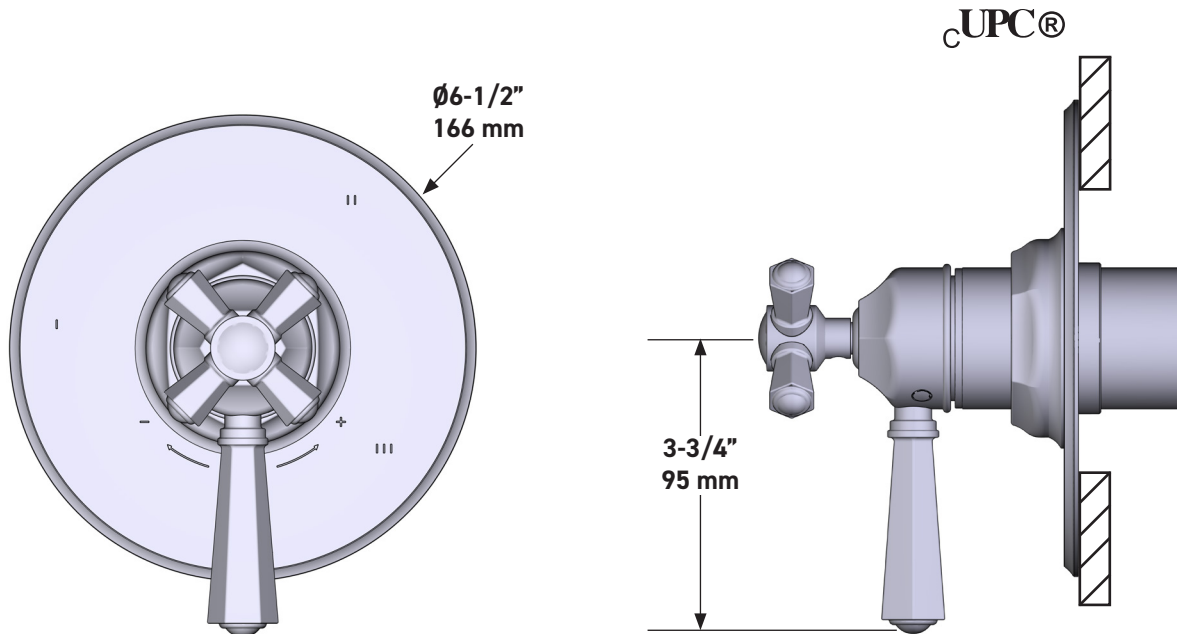

For warranty or additional information, contact:

US Customers

U.S.A.
houseofrohl.com/support
1-800-777-9762

Canadian Customers

QUEBEC / MARITIMES / WESTERN CANADA
QUÉBEC / MARITIMES / OUEST CANADIEN
QUEBEC / MARITIMOS / CANADA OCCIDENTAL
houseofrohl.ca/support
1-866-473-8442

ONTARIO
houseofrohl.ca/support
1-800-287-5354