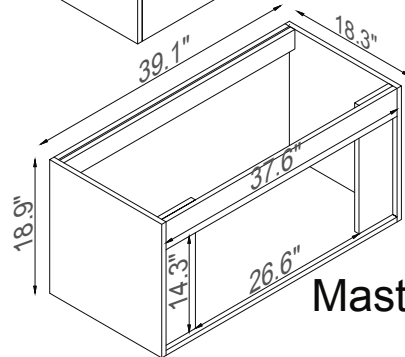

Streamline

K1500-098-40-512S