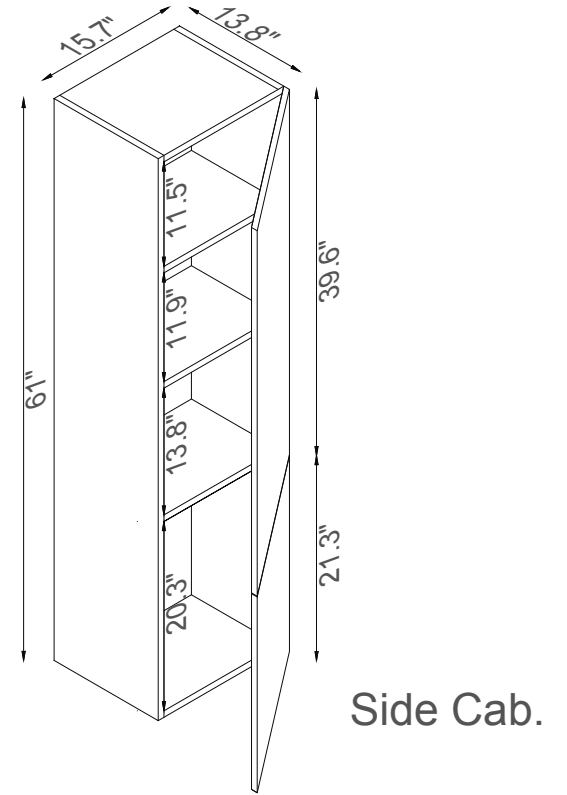

Streamline

K1500-098-40-512S