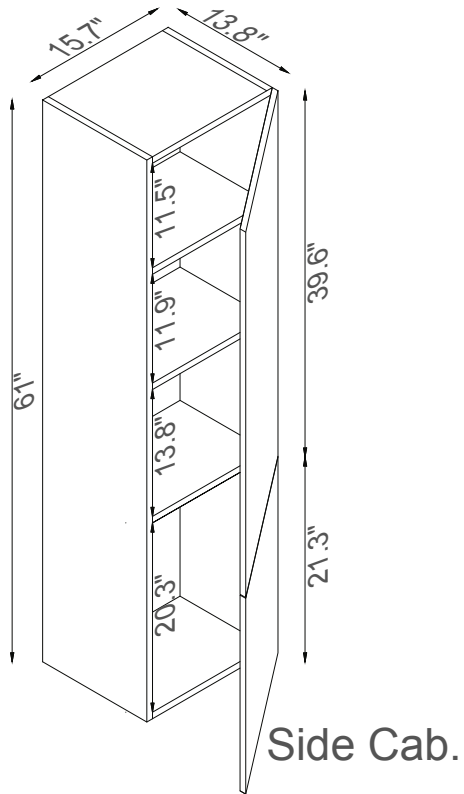

Streamline

K1500-098-40-512S