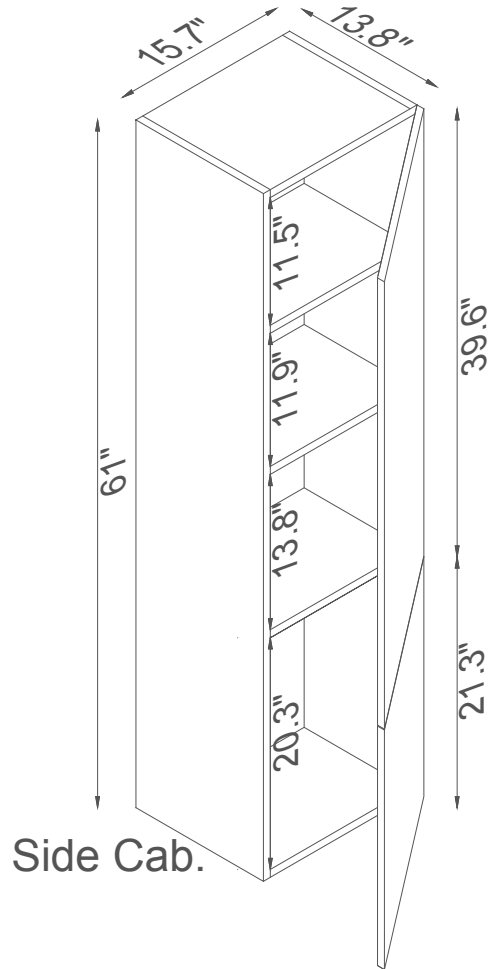

# Streamline

K1801-098-48-511S