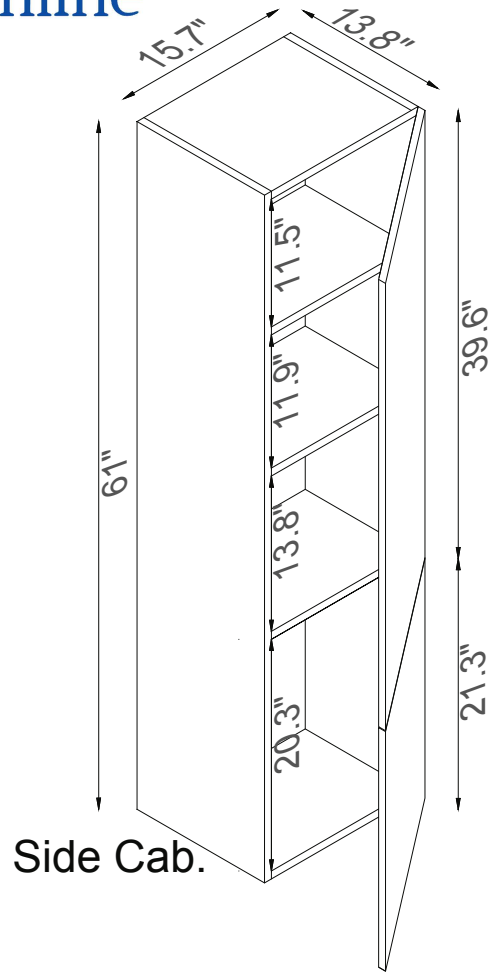

Streamline

K1801-161-24-51MR1S