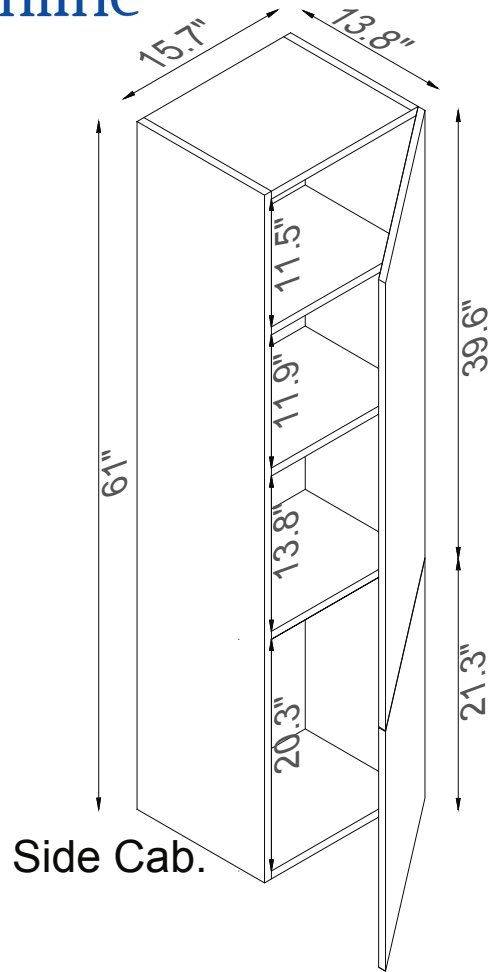

Streamline

K1801-170-24-51MR2S