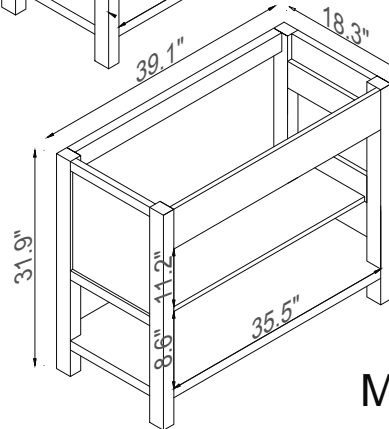

Streamline

K1803-098-40-55MR2S