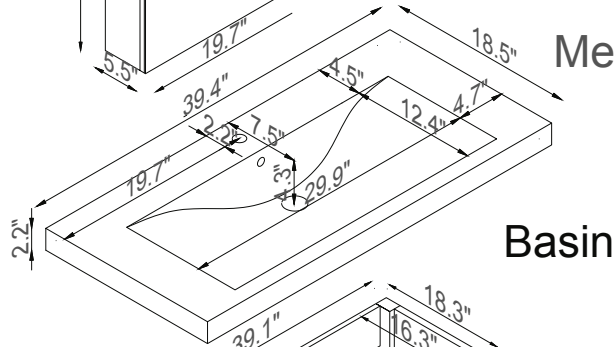

Streamline

K1803-098-40-55MR2S