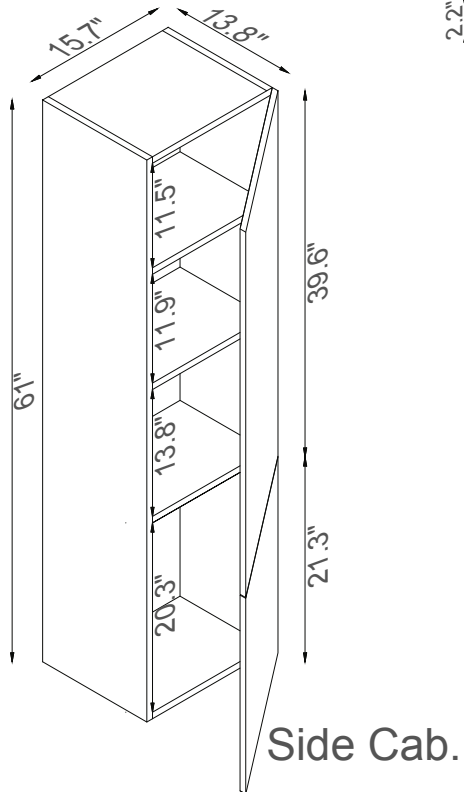

Streamline

K1803-098-40-55MR2S