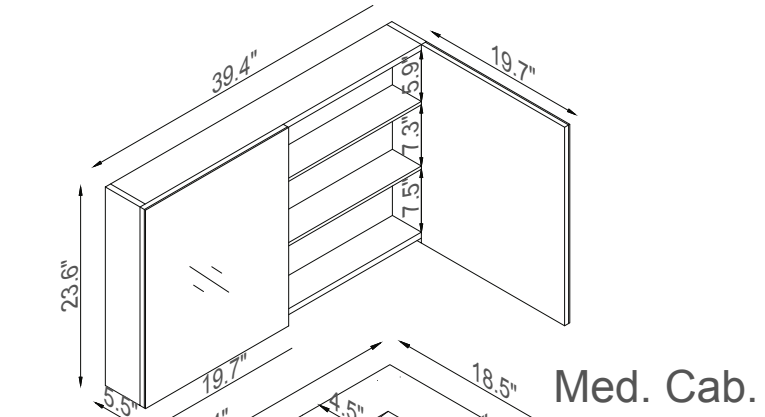

Streamline

K1803-098-40-55MR2S