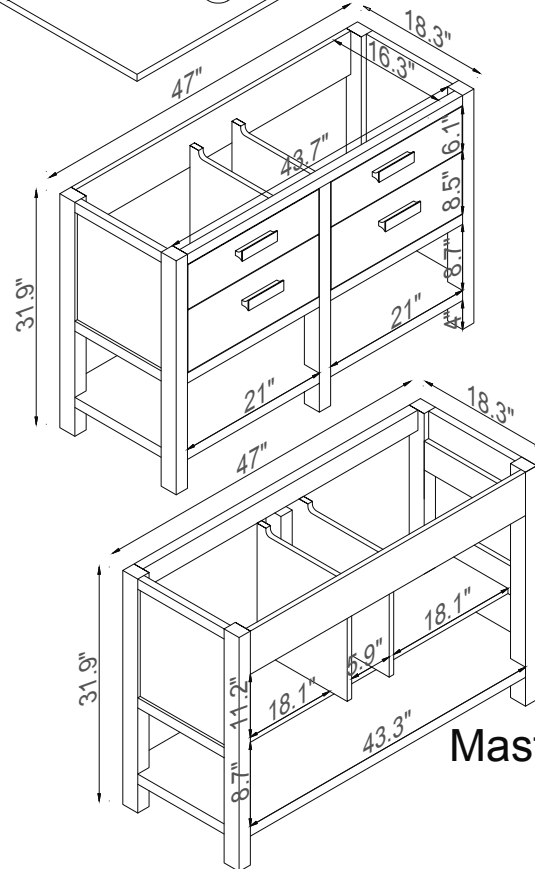

Streamline

K1803-161-48-55MR