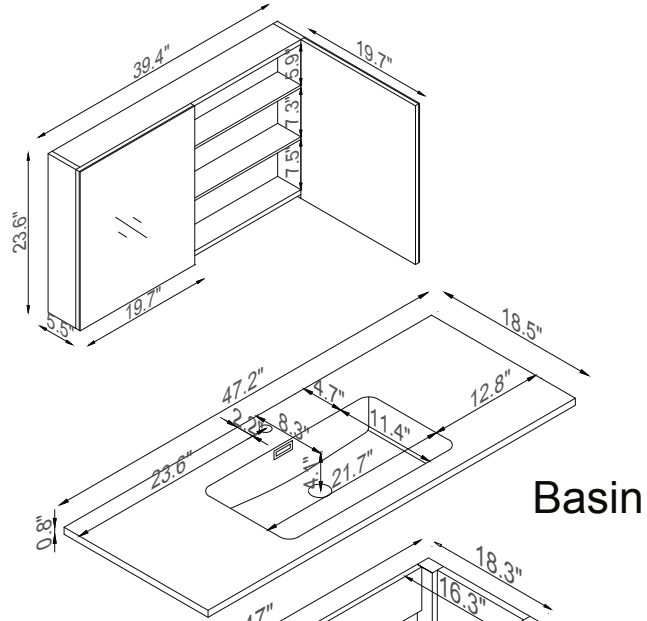

Streamline

K1803-161-48-55MR