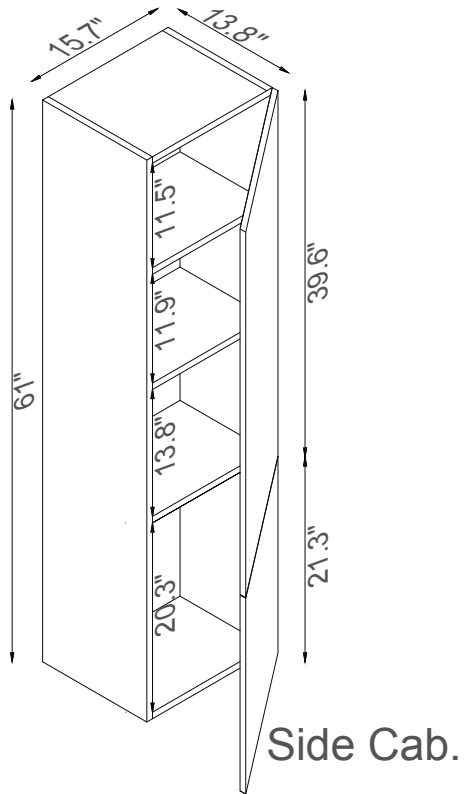

Streamline

K1820-161-24-55MR1S