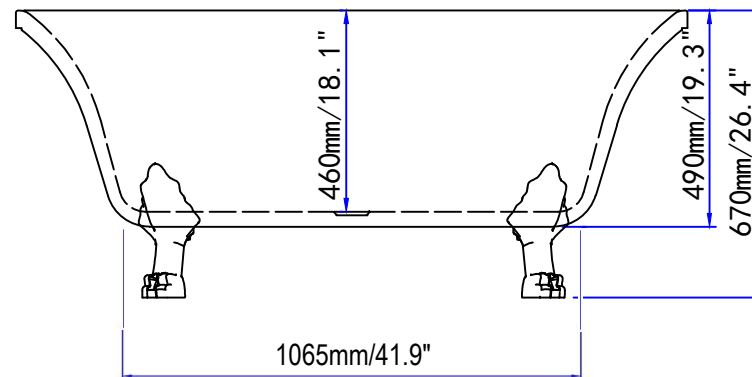

Streamline

N-860-60CFGR-FM