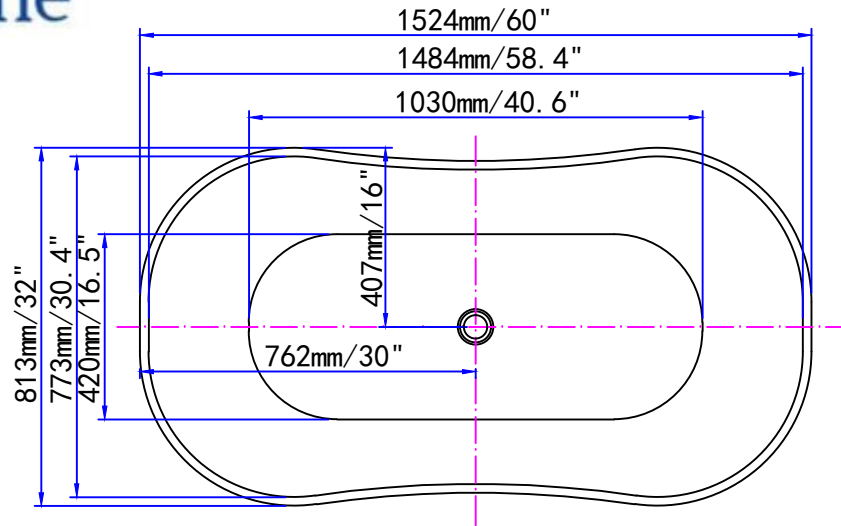

Streamline

N-860-60CFGR-FM