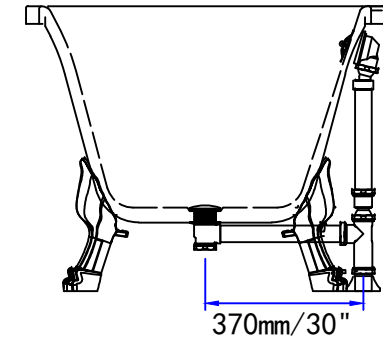

Streamline

N-860-60CFGR-FM