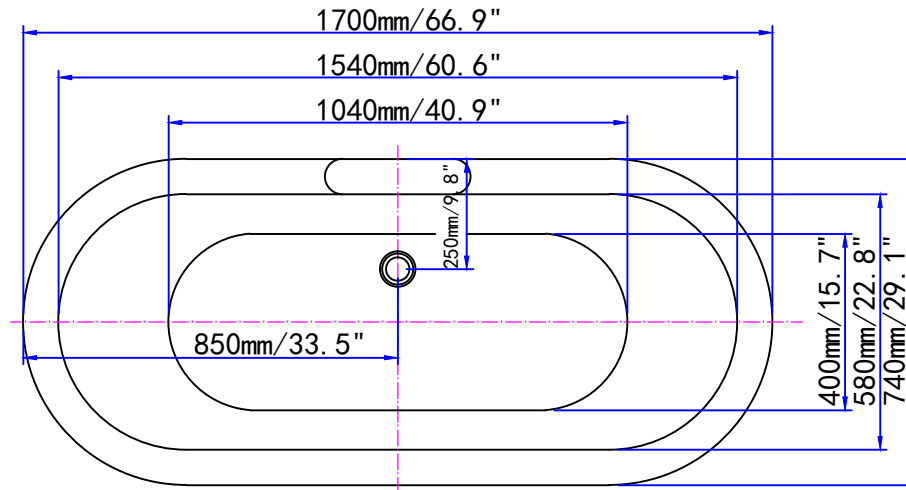

Streamline

N-1121-67CFWH-DM