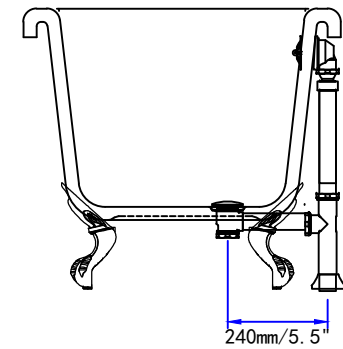

Streamline

N-1121-67CFWH-DM