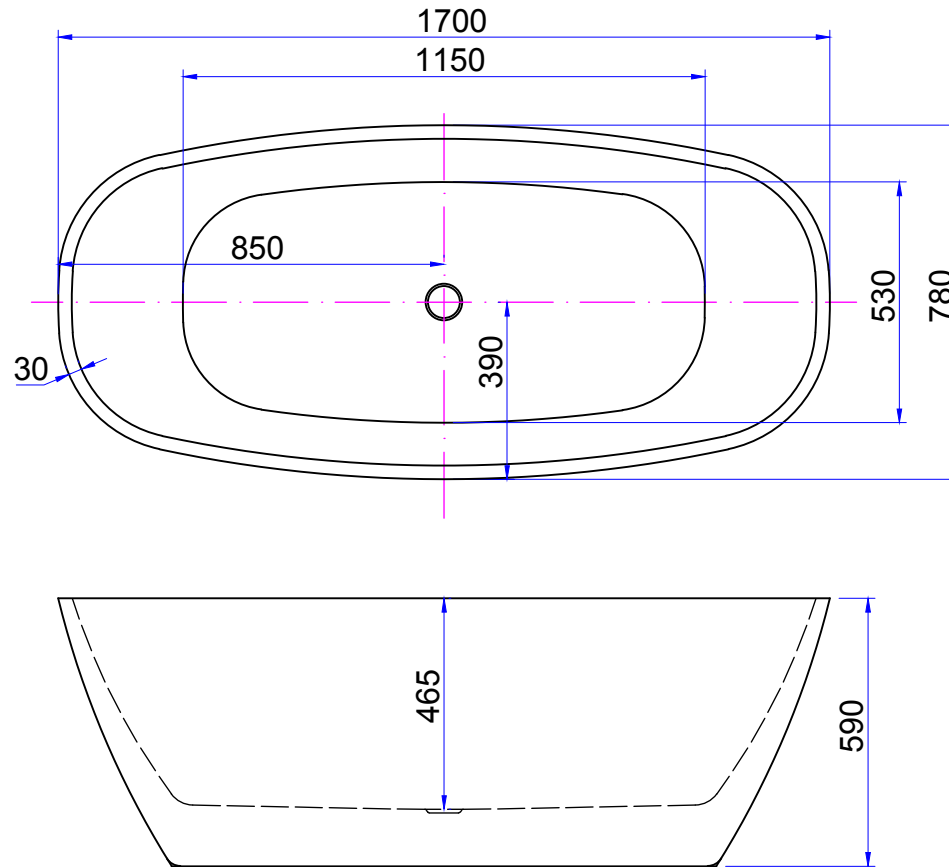

Streamline

N-701-67FSWH-FM