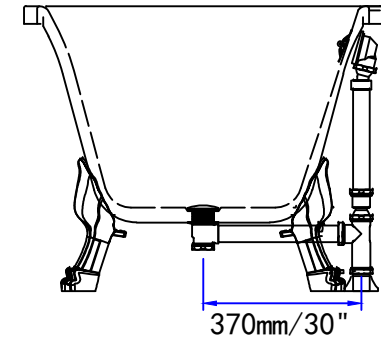

Streamline

N-860-60CFGR-FM