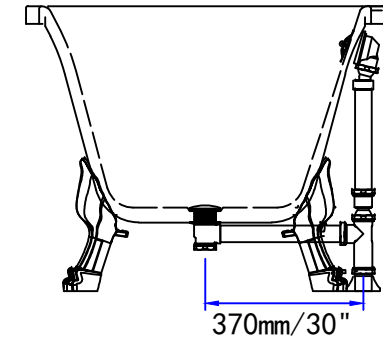

Streamline

N-860-60CFGR-FM

Streamline