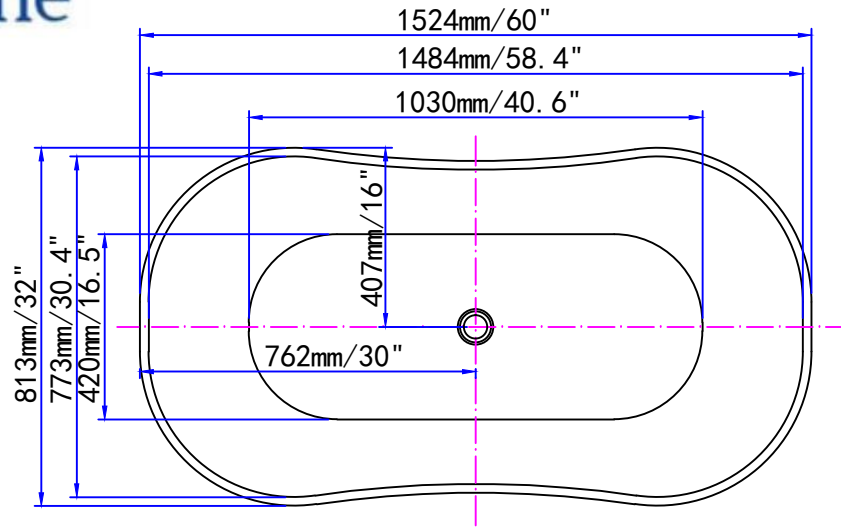

Streamline

N-860-60CFGR-FM

Streamline