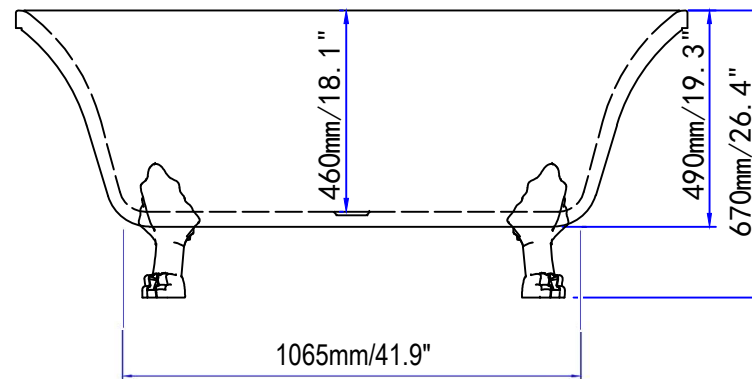

Streamline

N-860-60CFGR-FM

Streamline