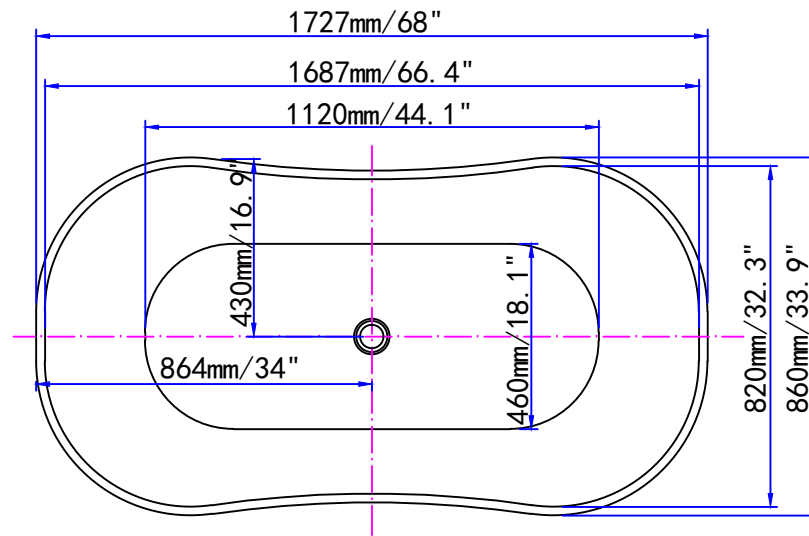

Streamline

N-861-68CFWH-FM