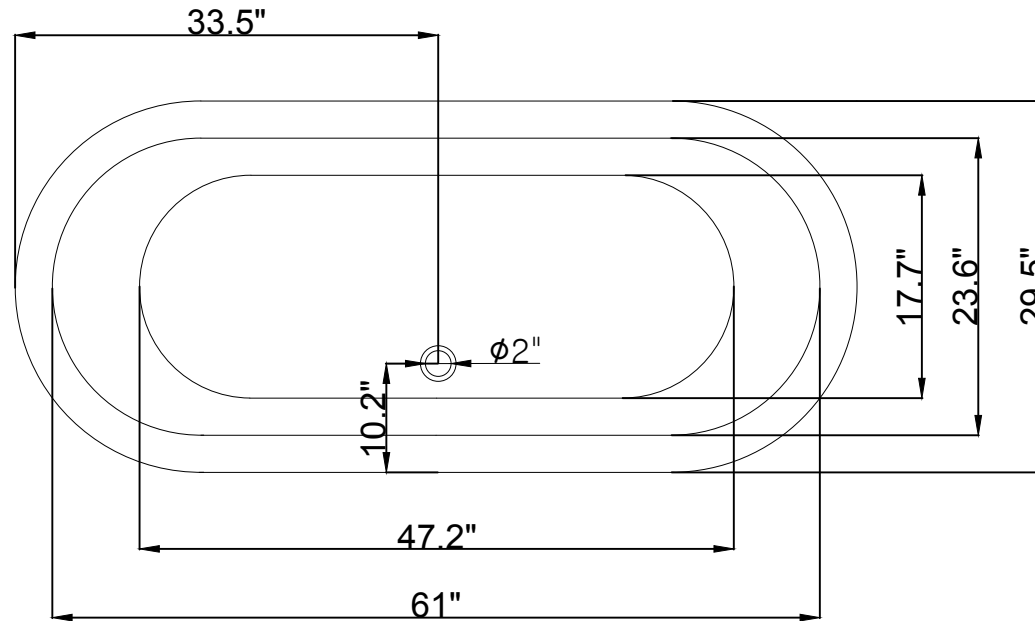

Streamline

R-5400-67CIFS WH-FM