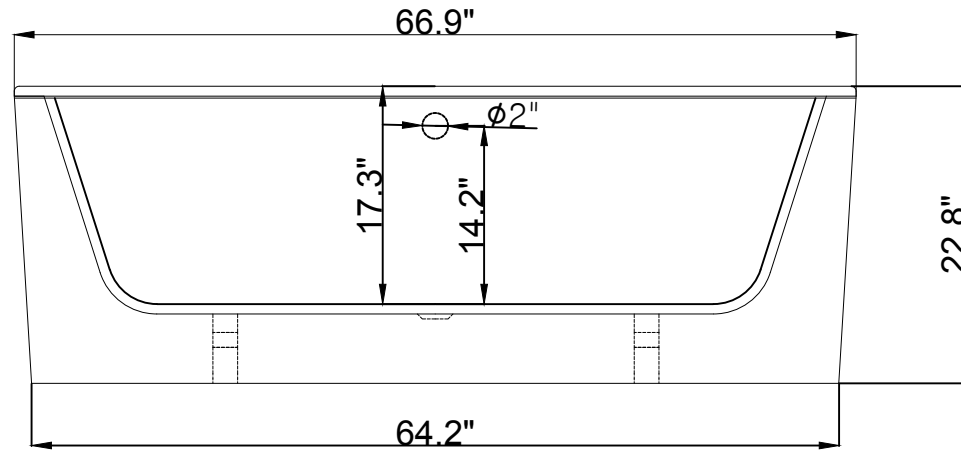

Streamline

R-5400-67CIFS WH-FM