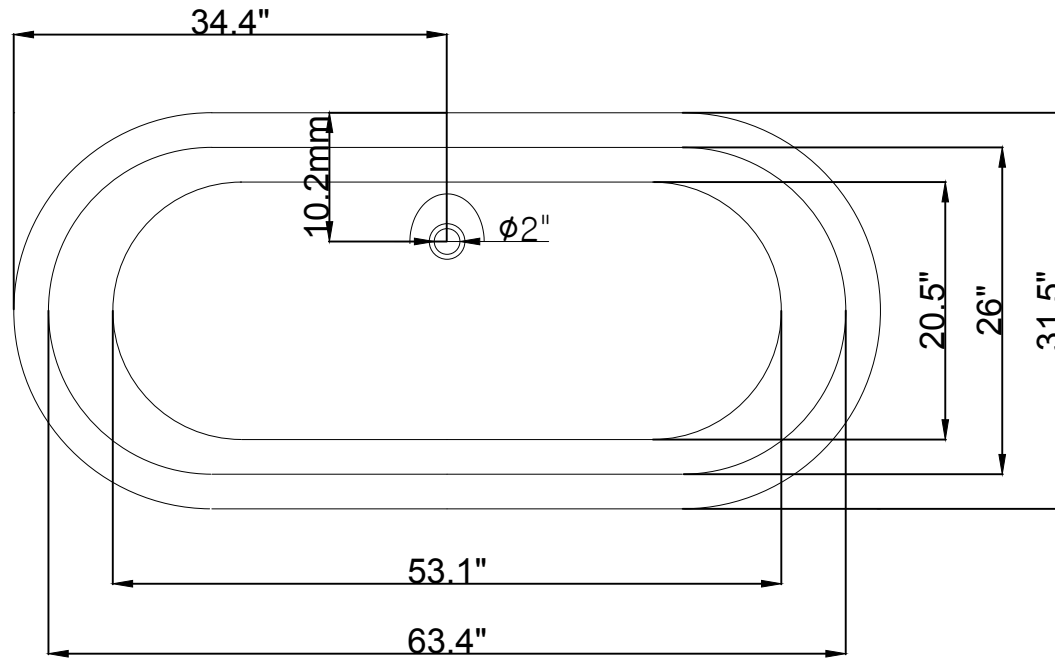

Streamline

R-5000-69CICFRD-FM