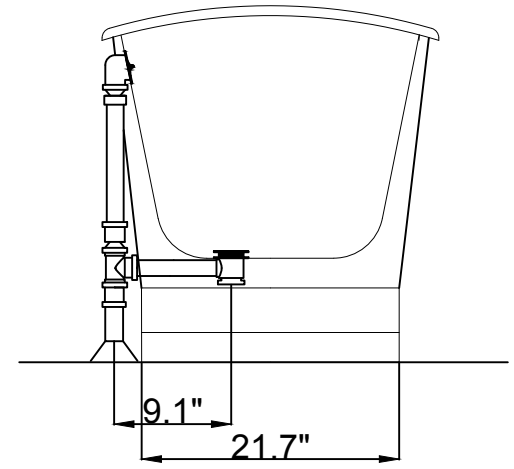

Streamline

R-5043-67CIFS RDY-FM