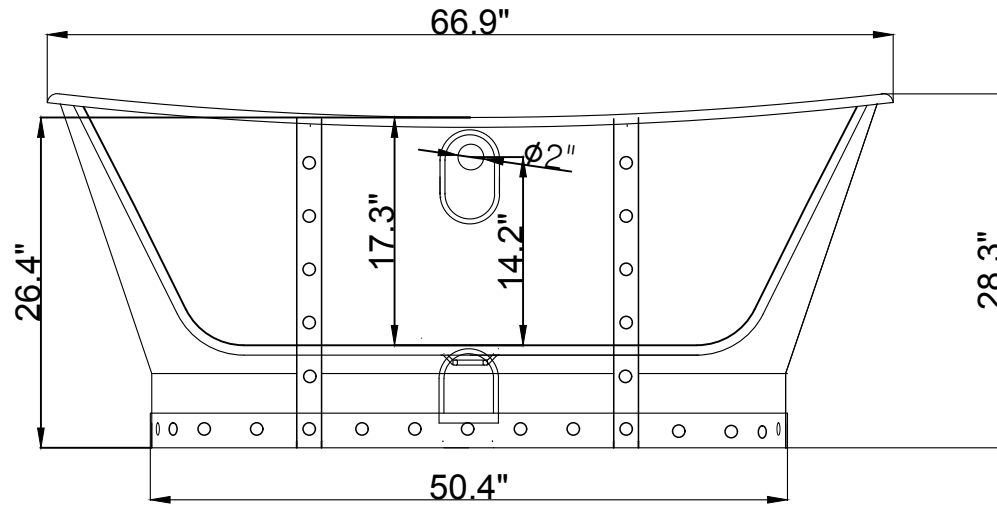

Streamline

R-5043-67CIFS RDY-FM