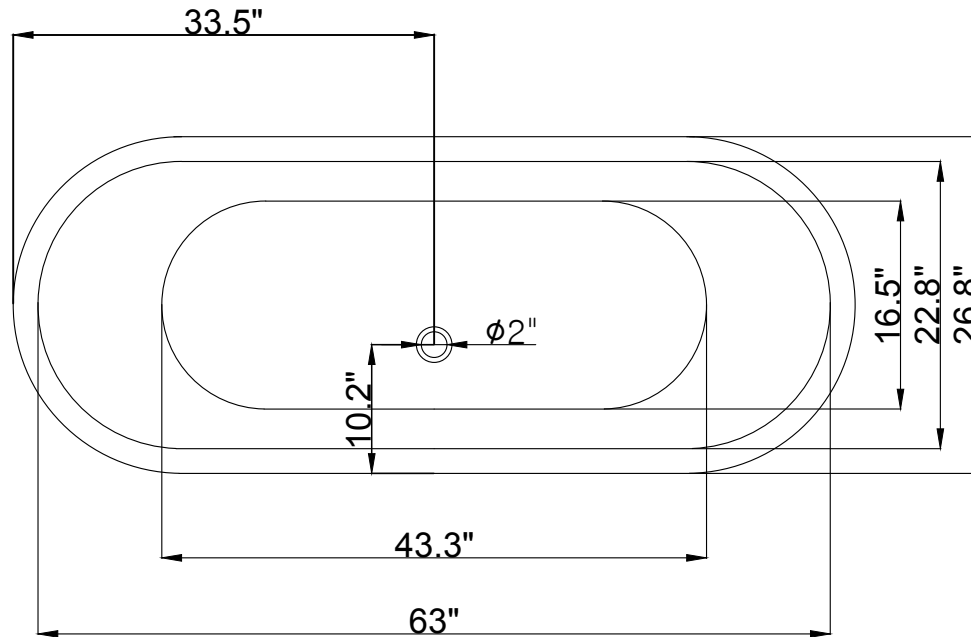

Streamline

R-5043-67CIFS RDY-FM