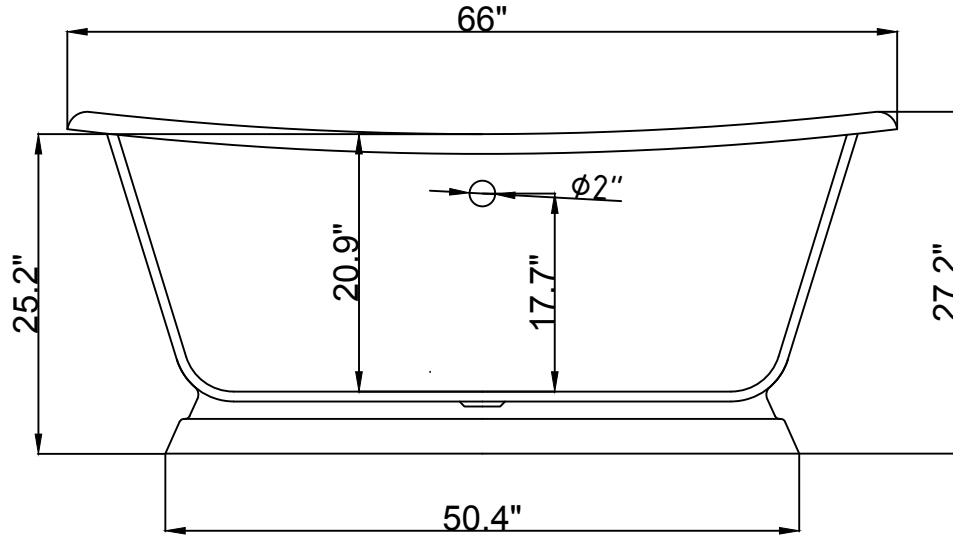

Streamline

R-5340-66CIFSGLD-FM