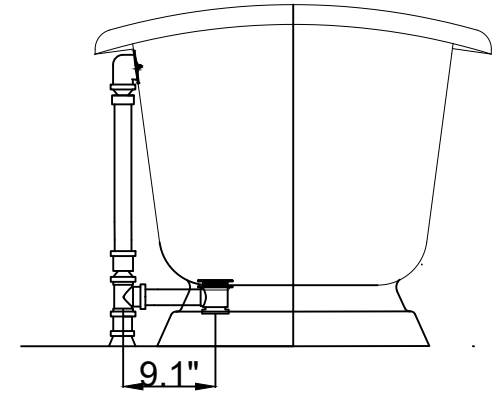

Streamline

R-5340-66CIFSGLD-FM