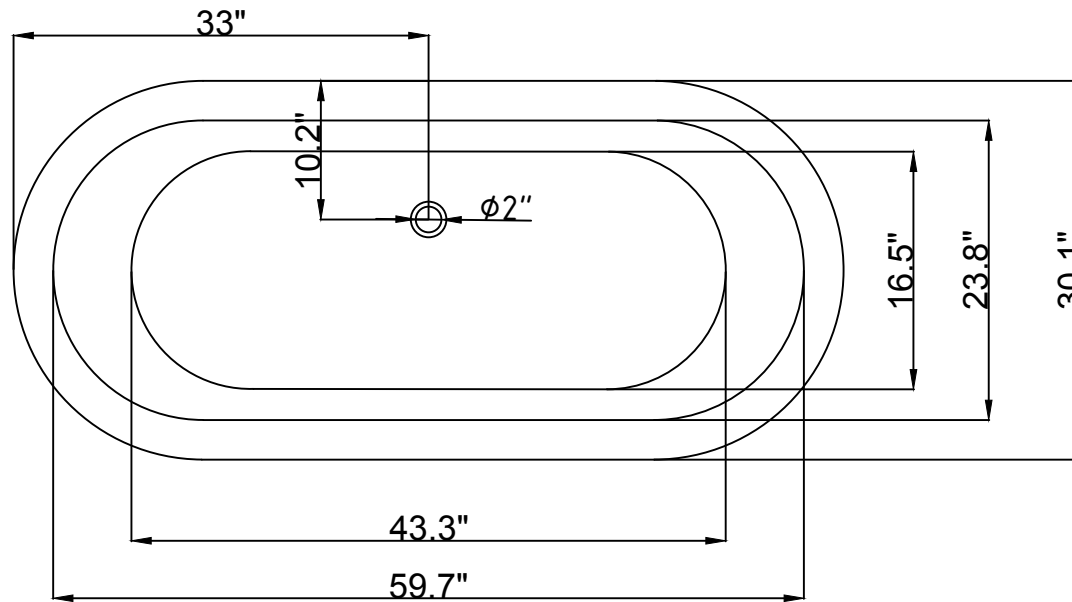

Streamline

R-5340-66CIFSGLD-FM