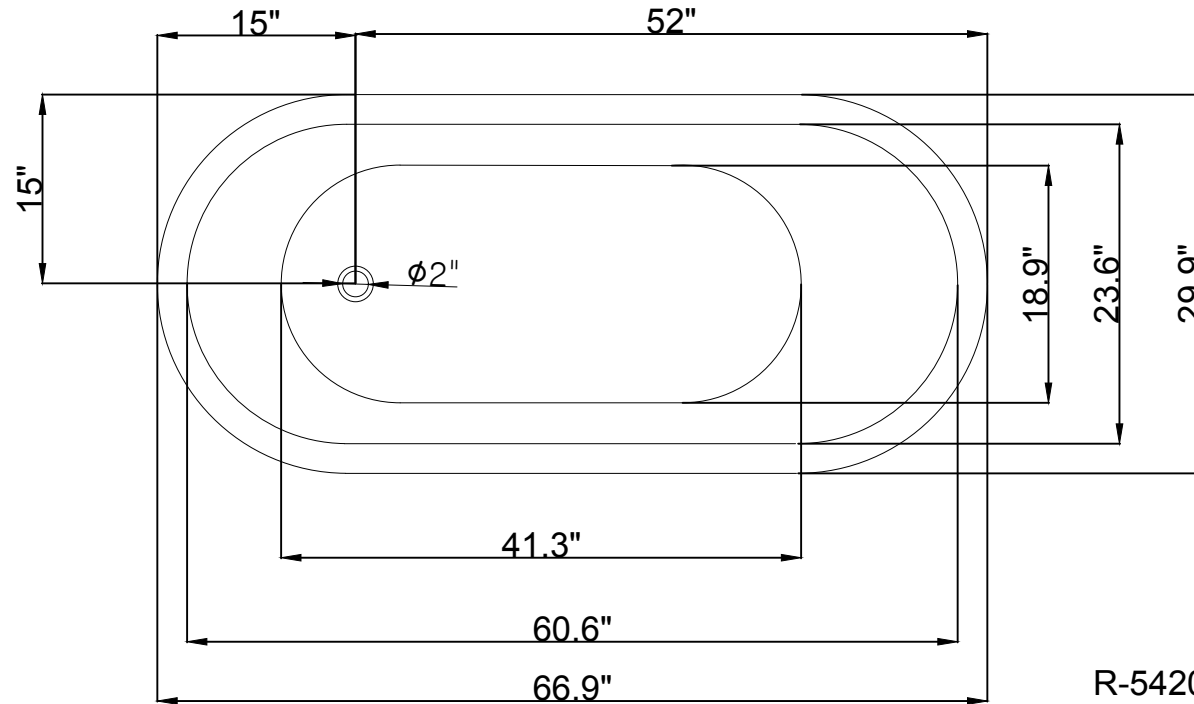

Streamline

R-5420-67CICFWH-FM