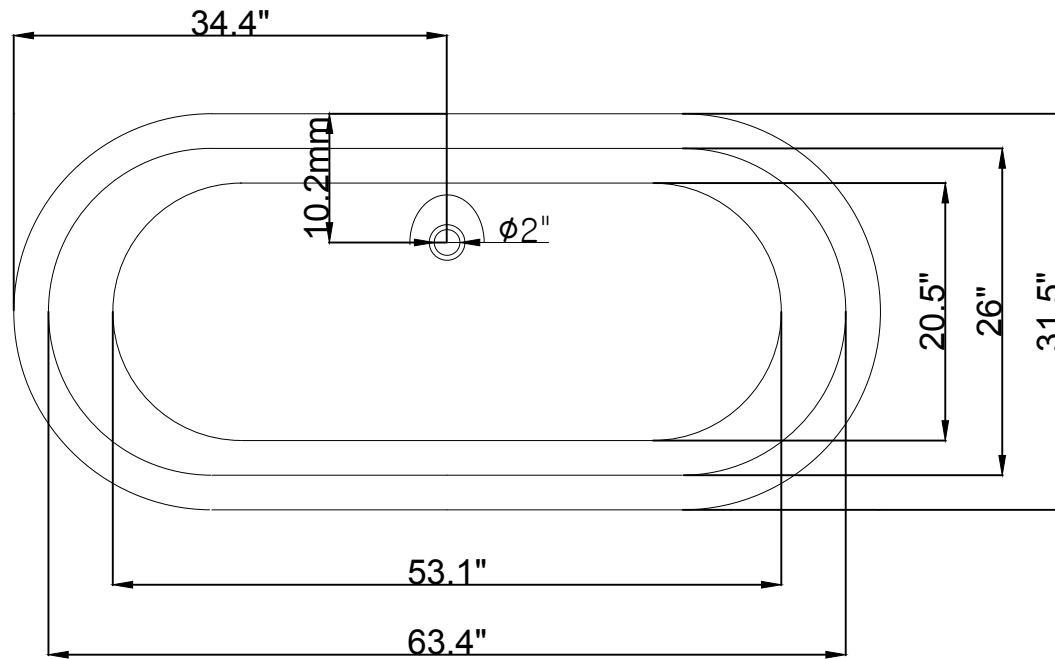

Streamline

R-5000-69CICFRD-FM