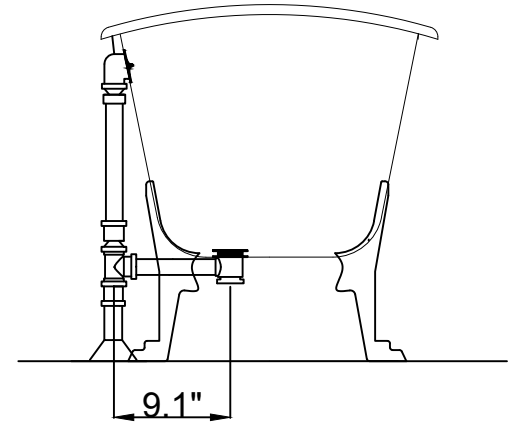

Streamline

R-5060-67CICFPR-FM