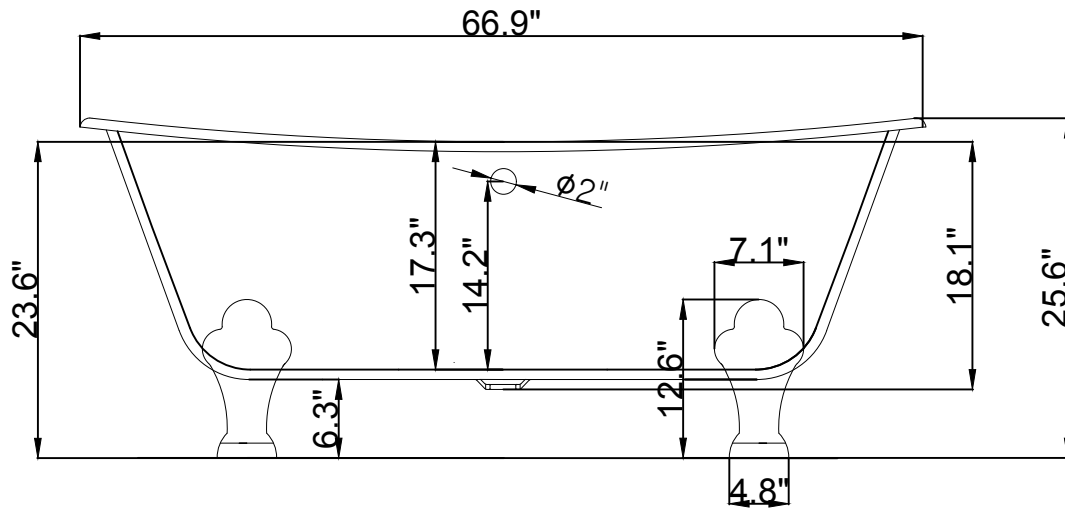

Streamline

R-5061-67CICFWH-FM