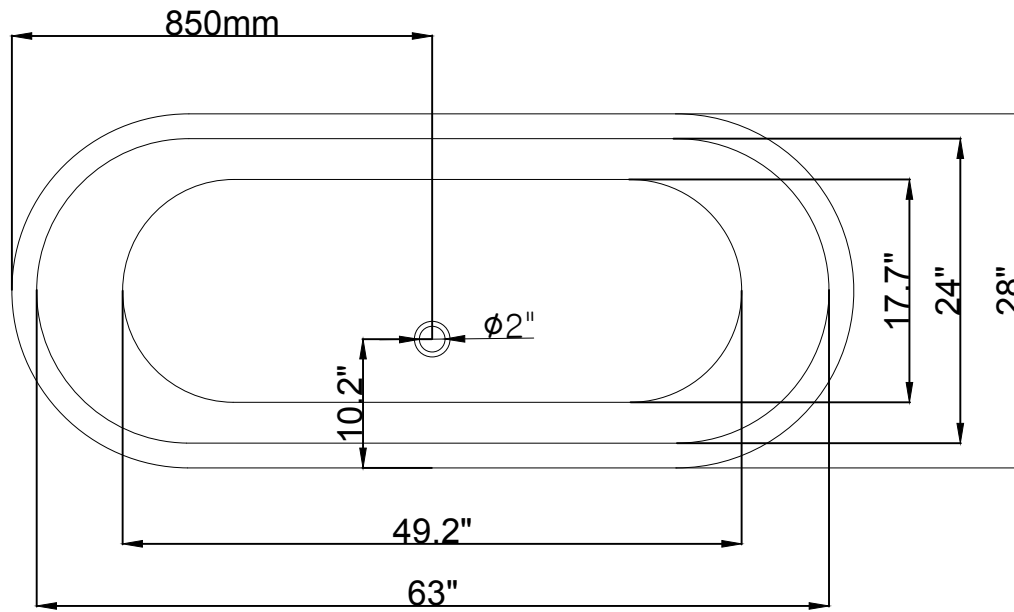

Streamline

R-5061-67CICFWH-FM