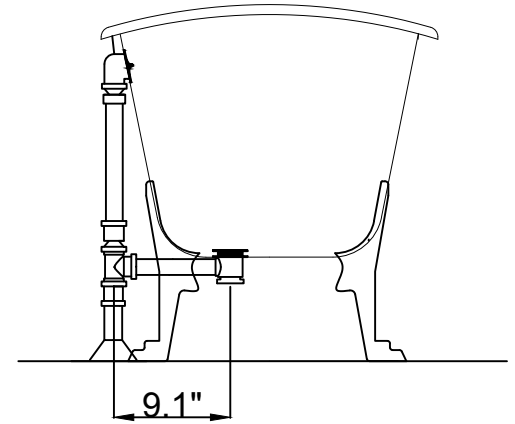

Streamline

R-5061-67CICFWH-FM