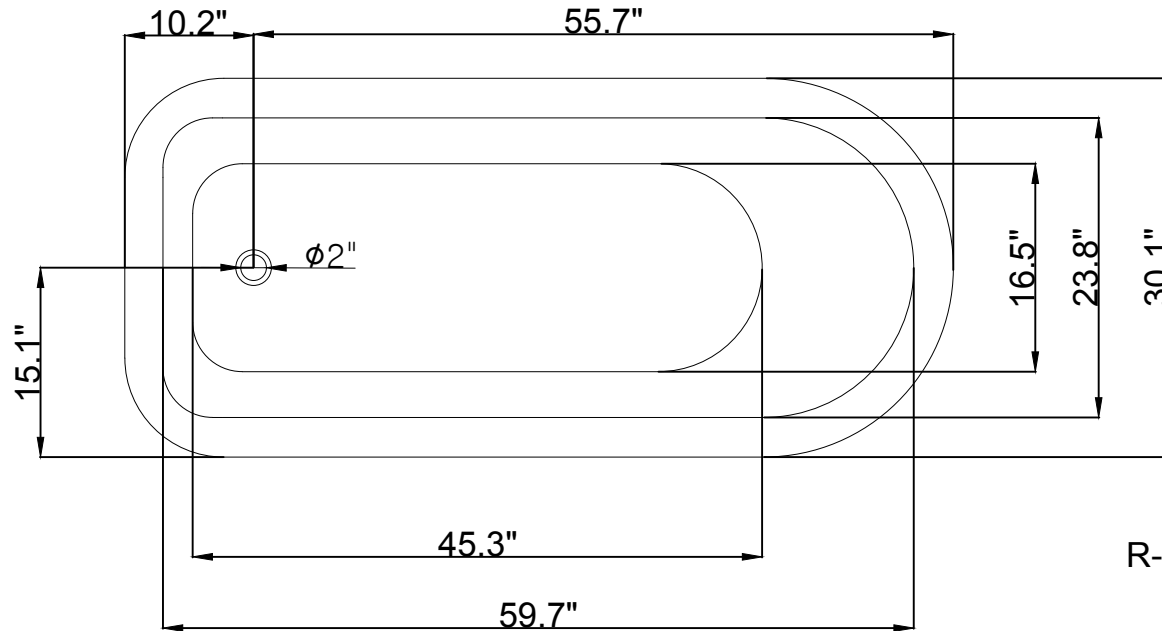

Streamline

R-5140-66CIFS WH-FM