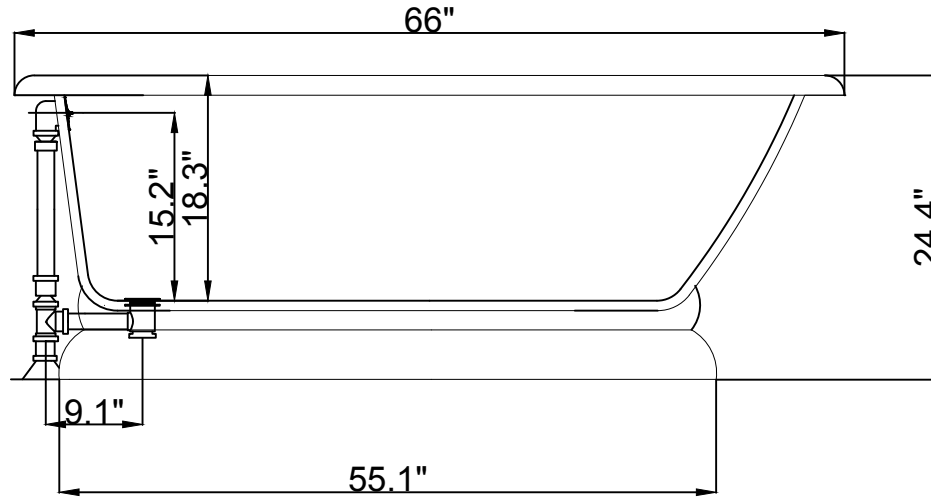

Streamline

R-5140-66CIFS WH-FM