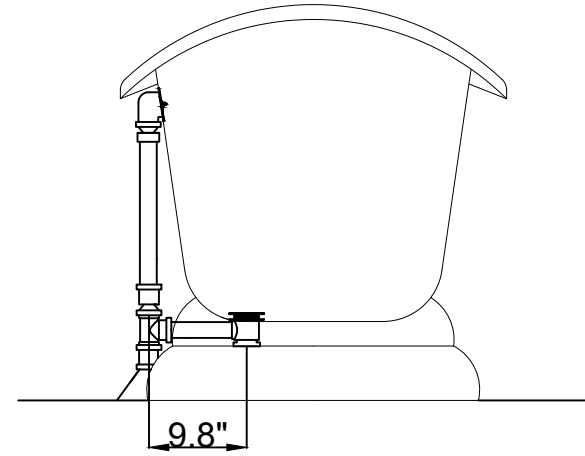

Streamline

R-5180-72CIFS WH-FM