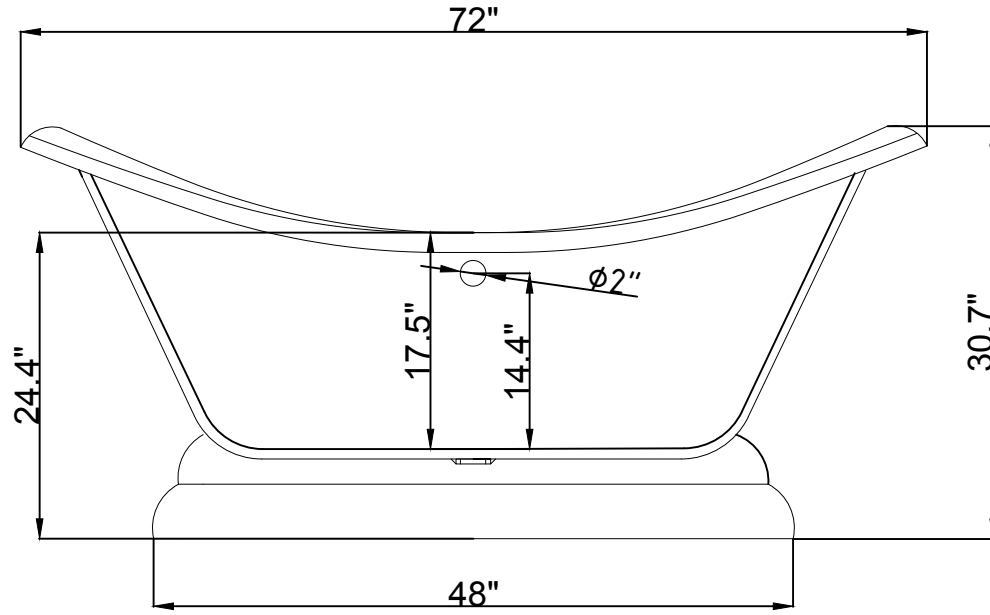

Streamline

R-5180-72CIFS WH-FM