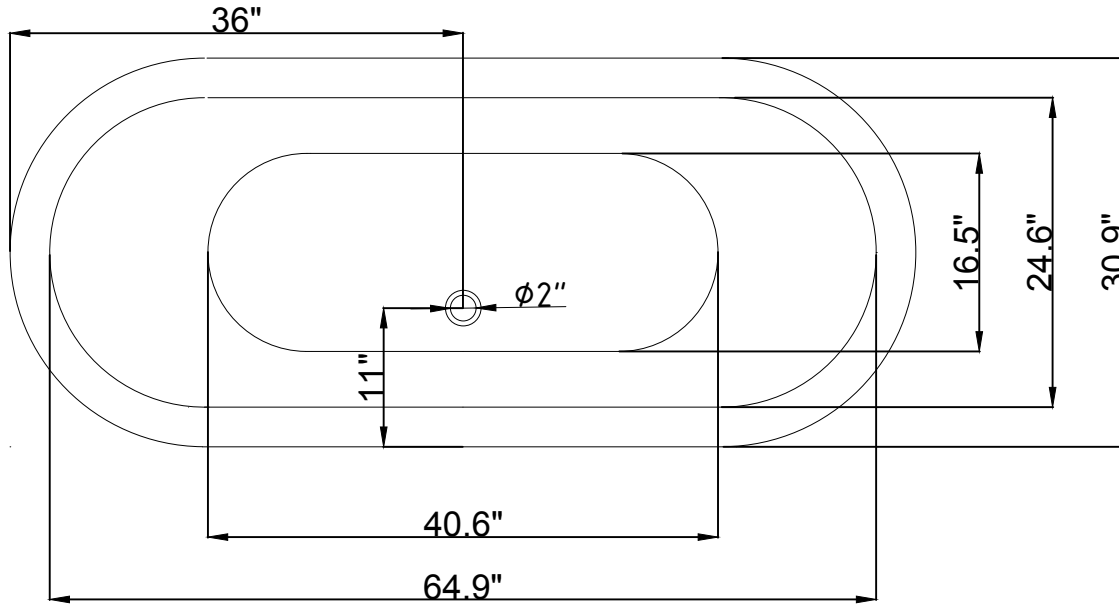

Streamline

R-5180-72CIFS WH-FM